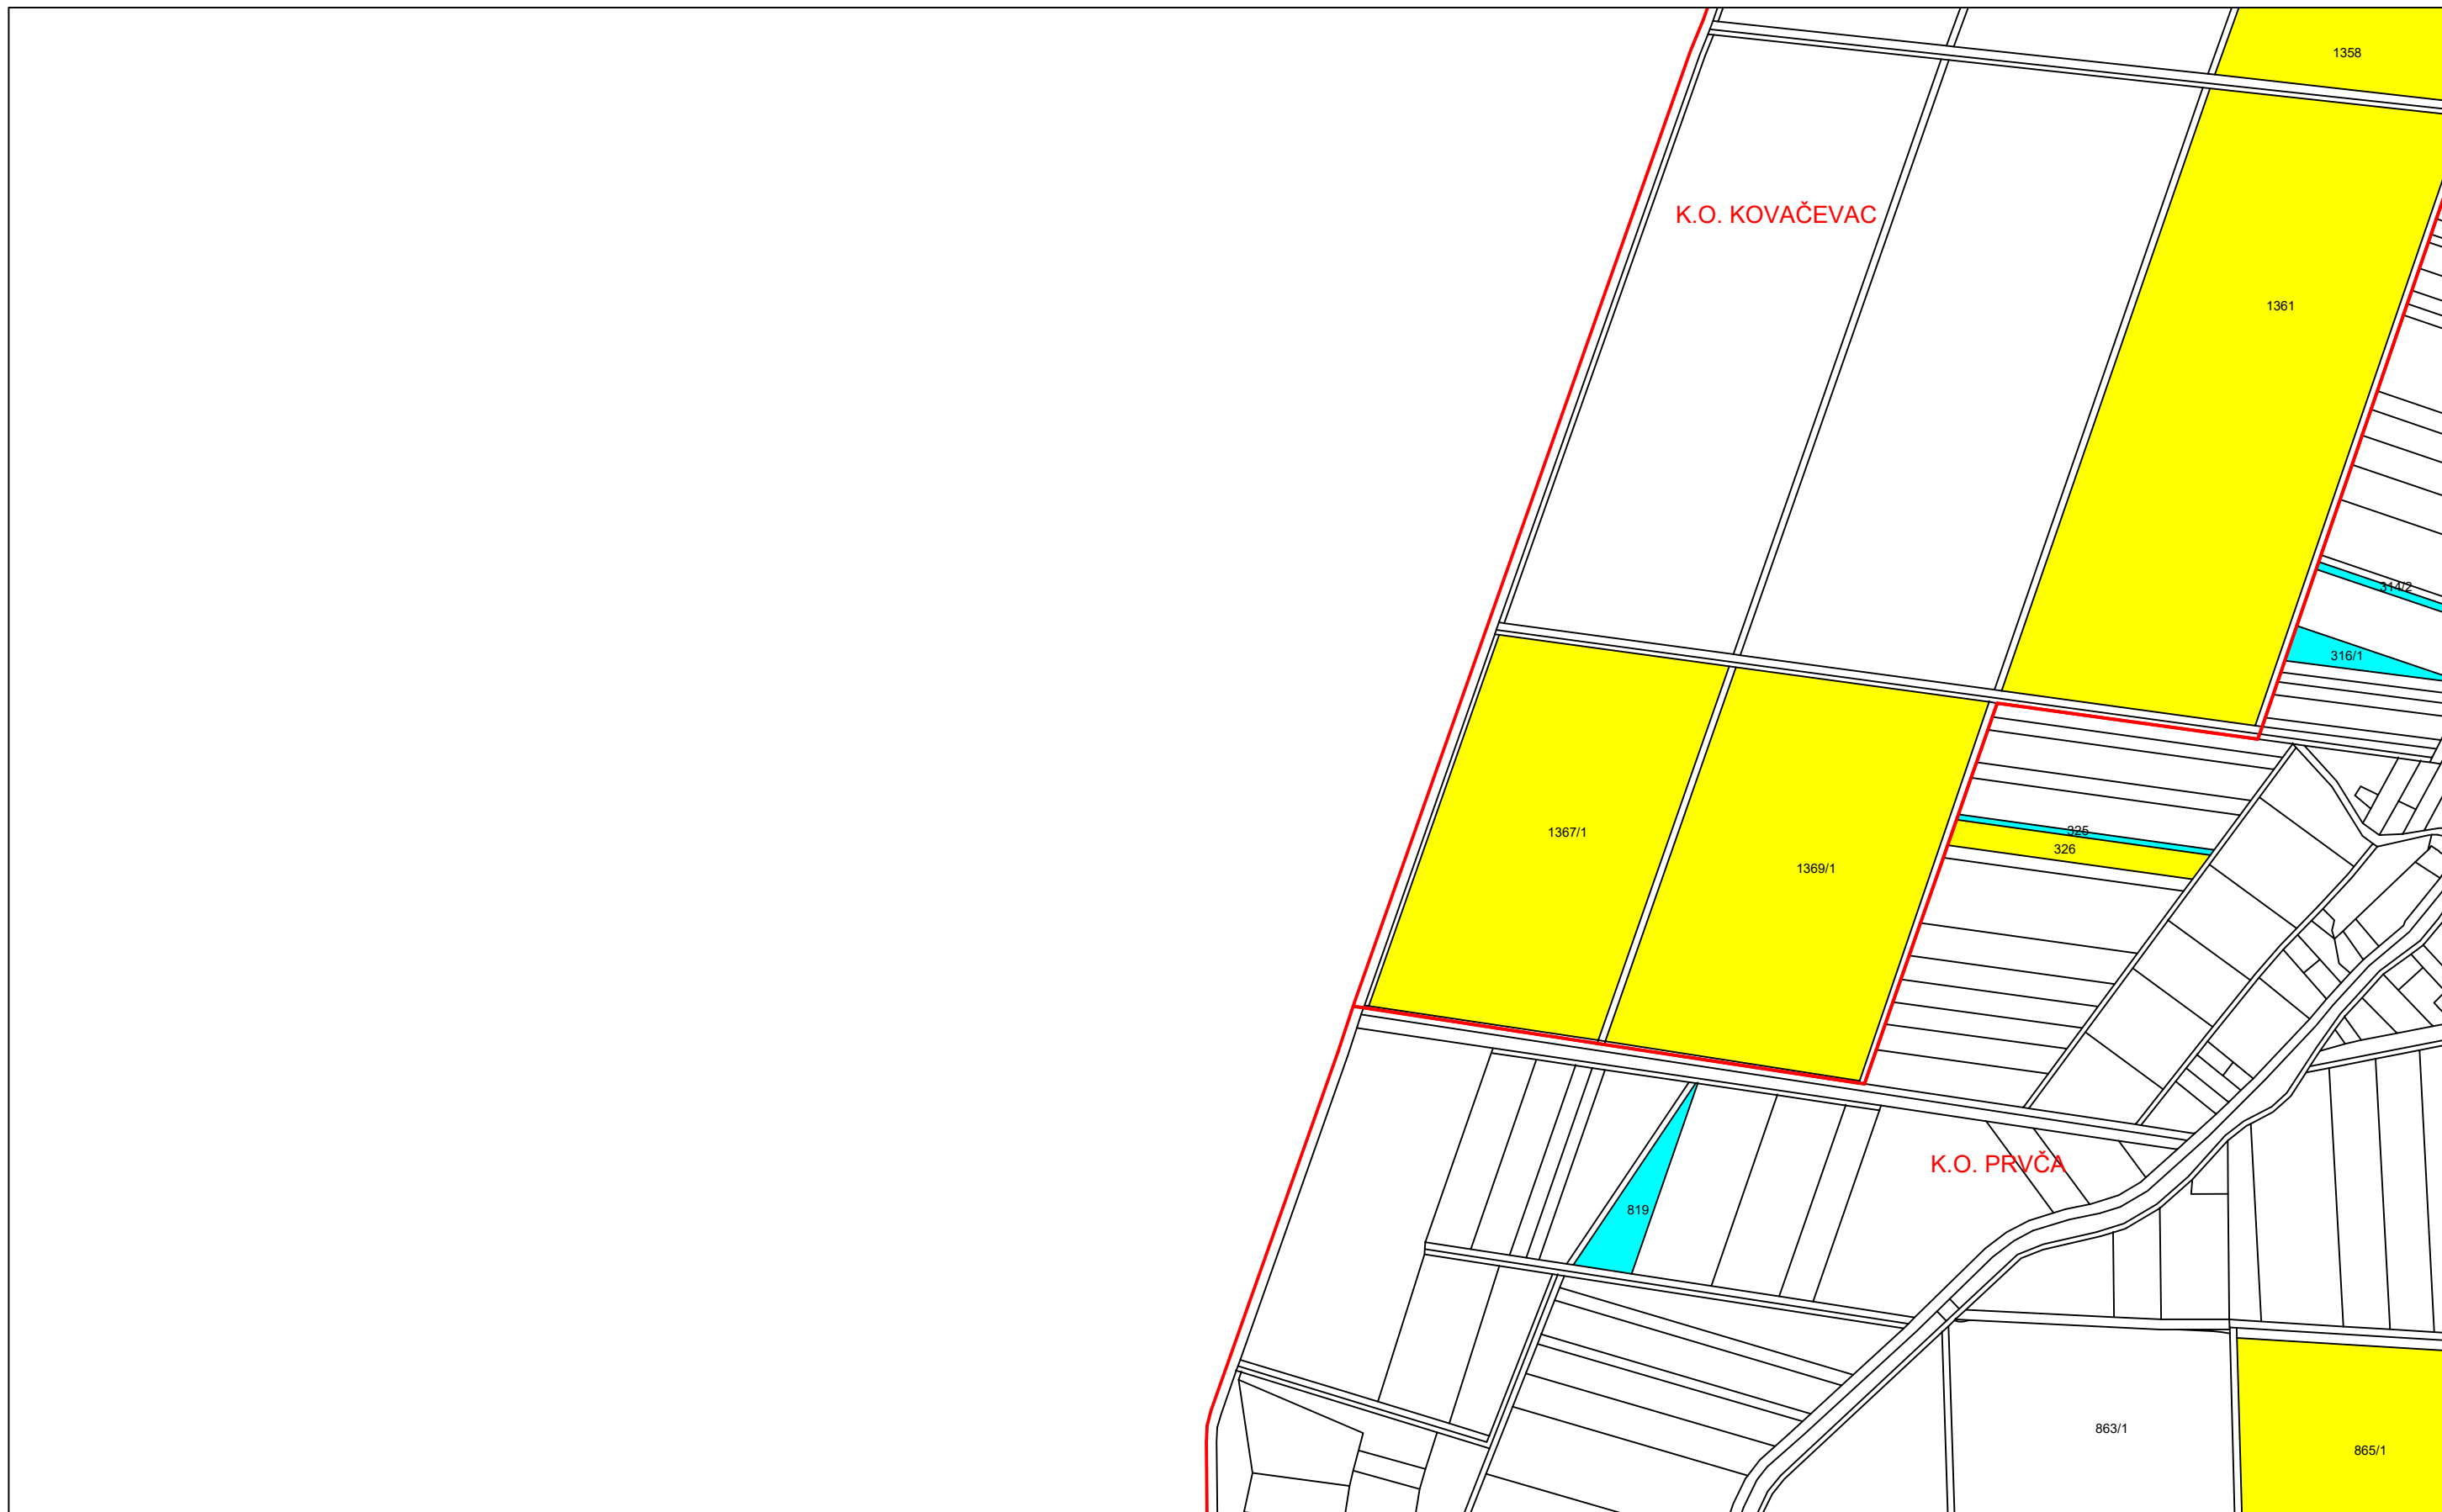

M 1:7,500

GRAD NOVA GRADIŠKA

PK-8

kopija katastrskog plana

18	19	20
15	16	17
12	13	14
9	10	11
6	7	8
3	4	5
1	2	

Program raspolaganja:

- katastarske čestice predviđene za povrat
- katastarske čestice predviđene za zakup
- katastarske čestice predviđene za prodaju
- poligon - planirano navodnjavanje
- granice katastarskih općina