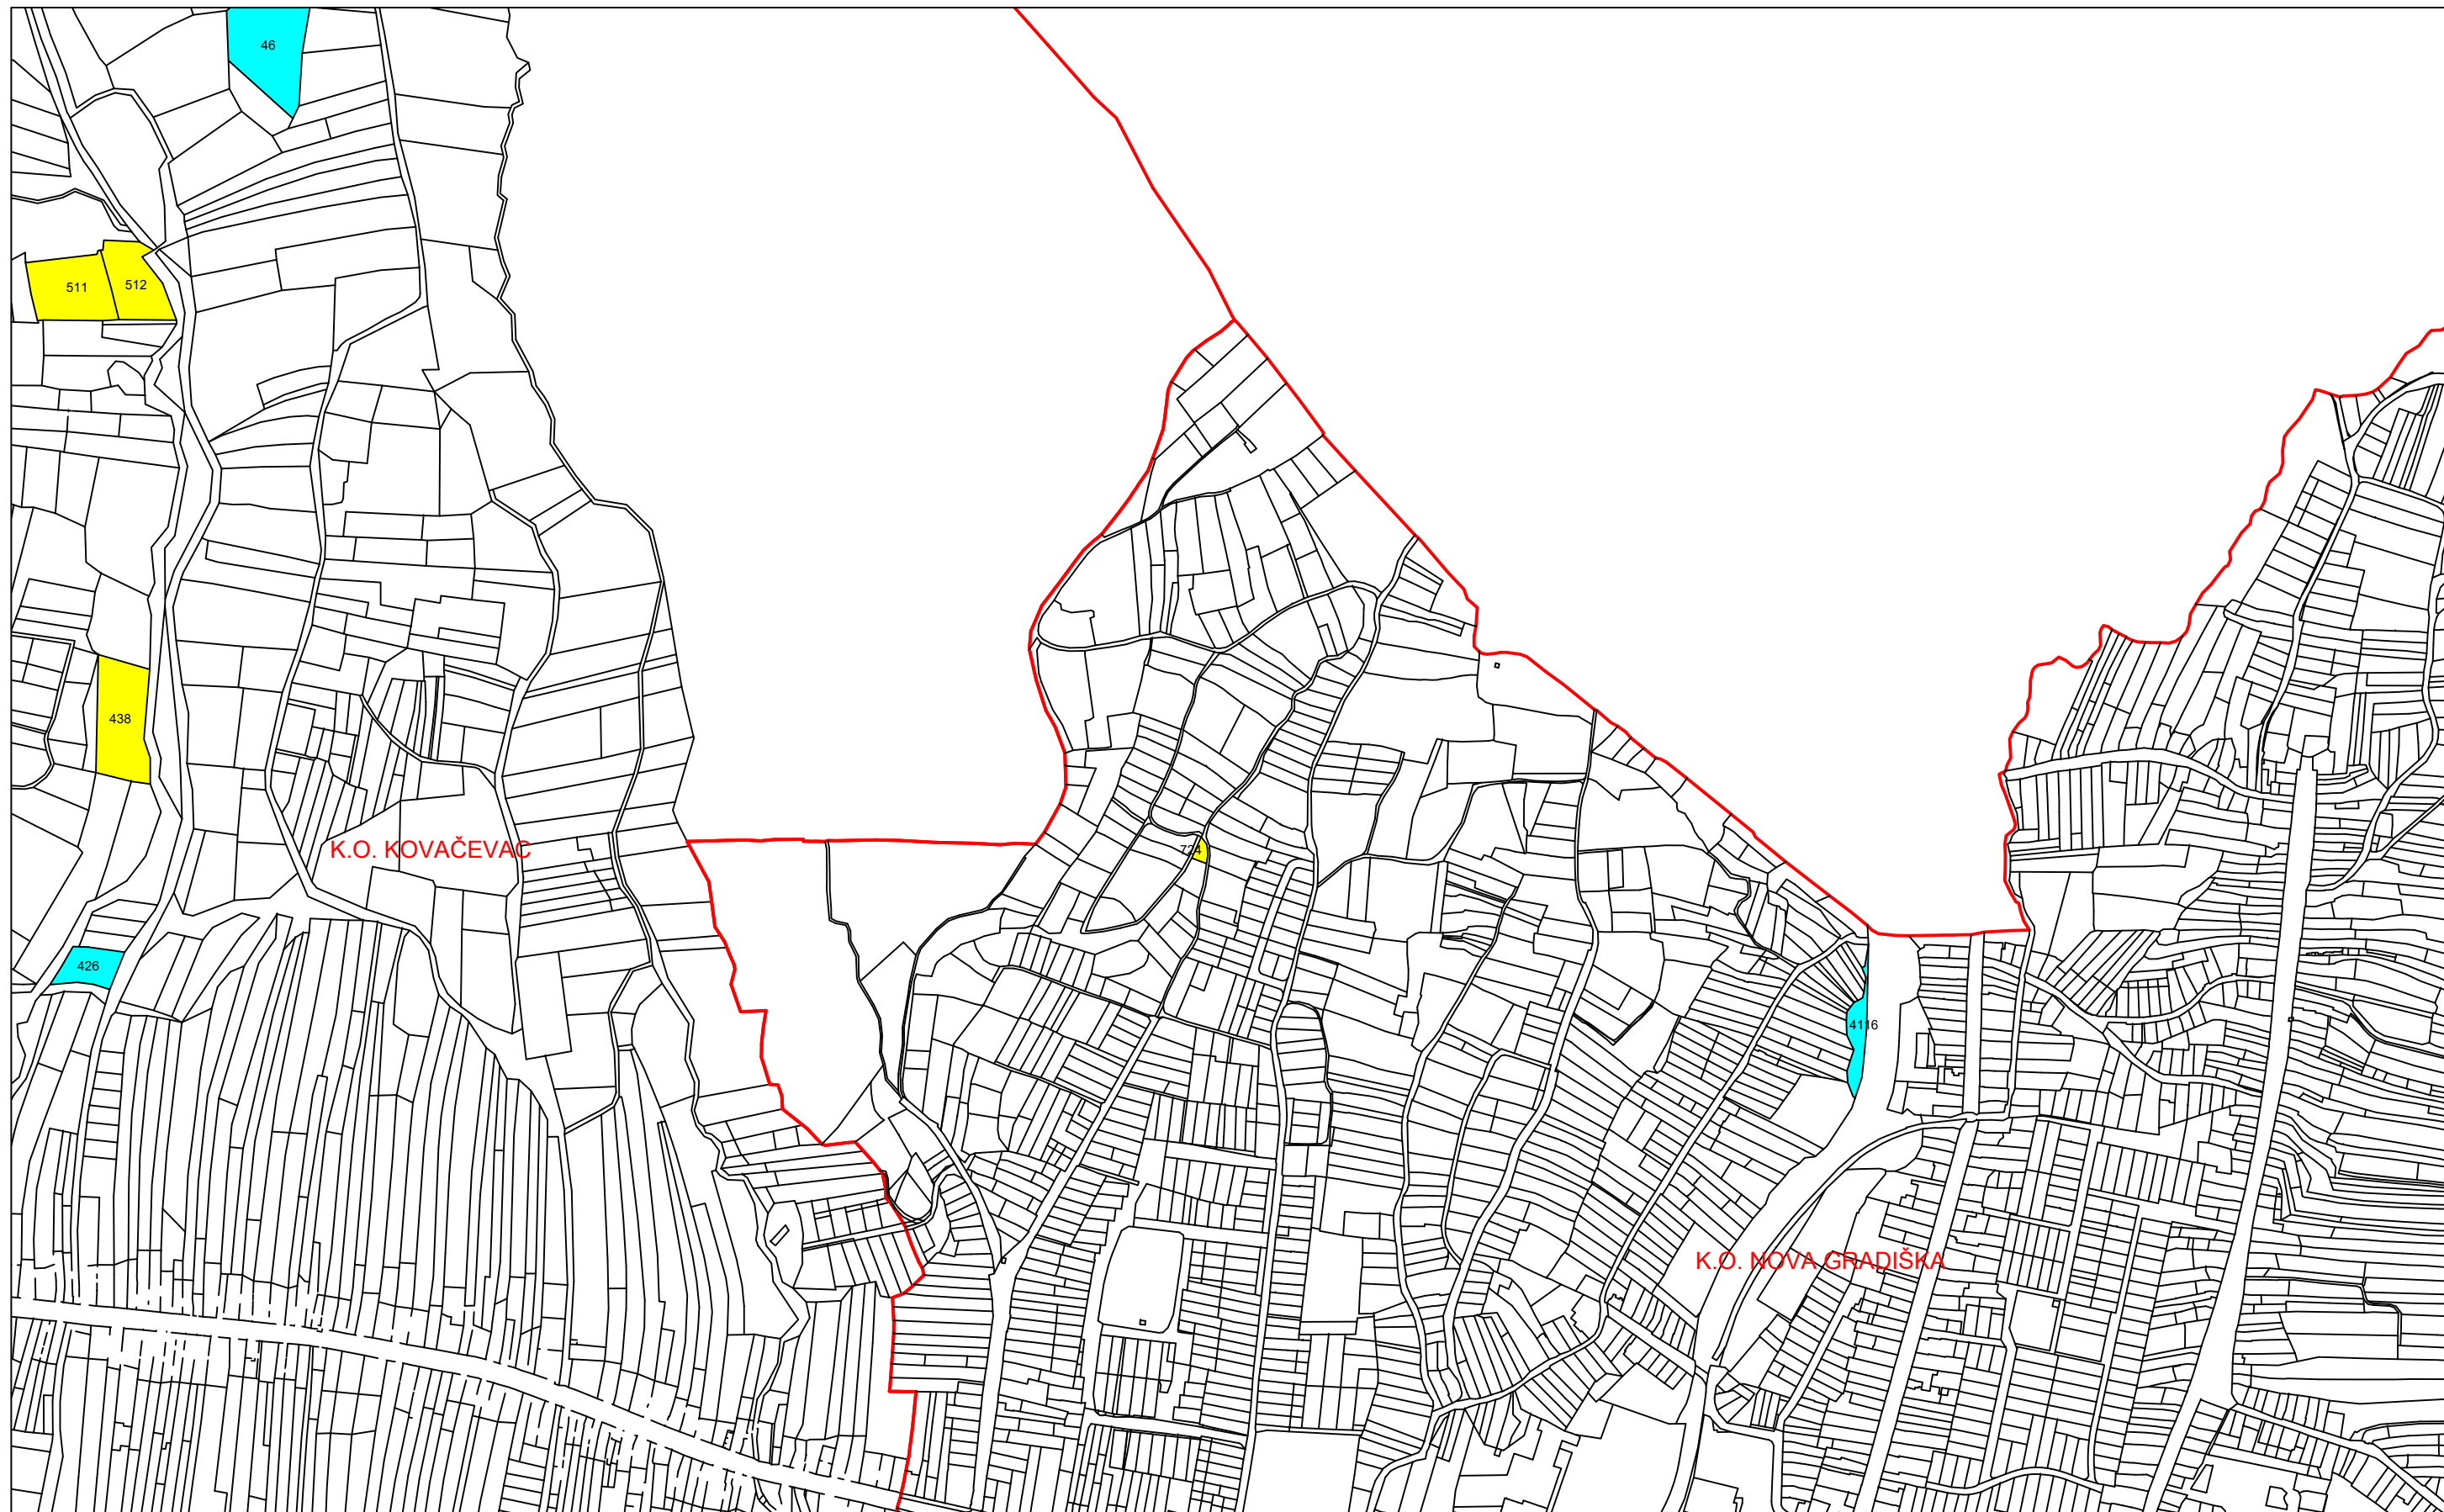

Program raspolaganja:

- katastarske čestice predviđene za povrat
- katastarske čestice predviđene za zakup
- katastarske čestice predviđene za prodaju
- poligon - planirano navodnjavanje
- granice katastarskih općina

M 1:7,500

GRAD NOVA GRADIŠKA

PK-16

kopija katastrskog plana

18	19	20
15	16	17
12	13	14
9	10	11
6	7	8
3	4	5
1	2