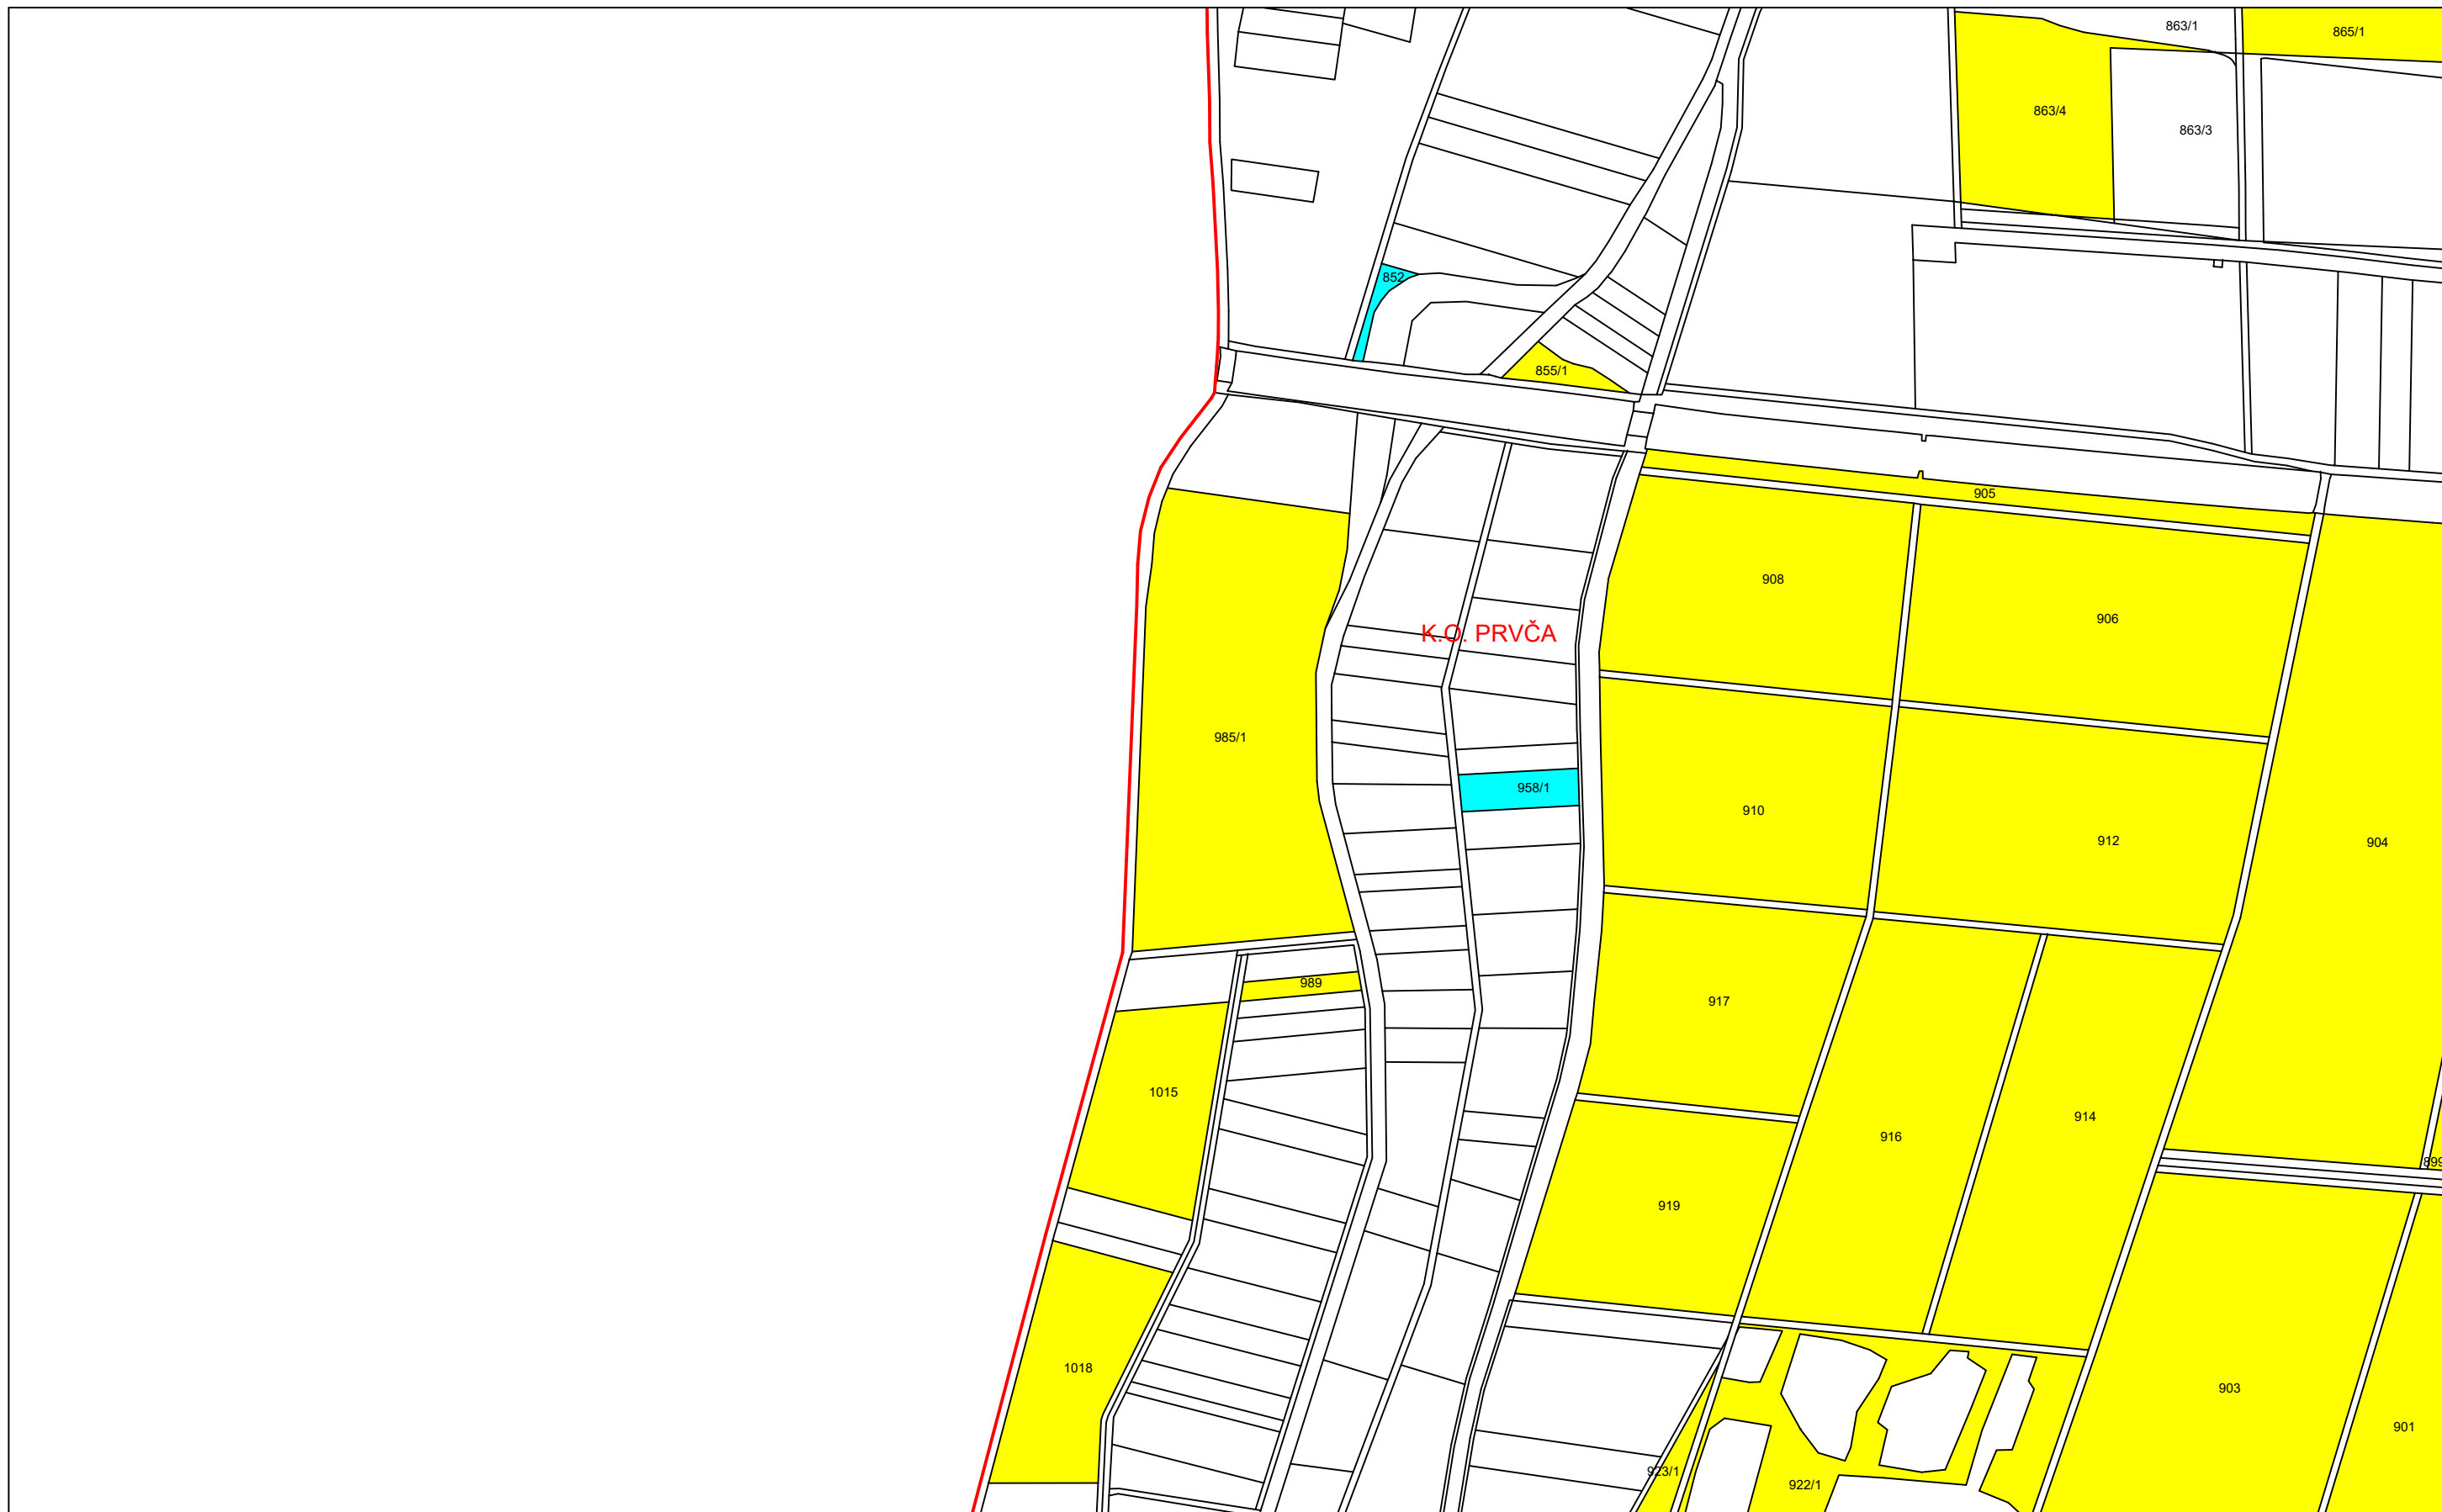

M 1:7,500

GRAD NOVA GRADIŠKA

PK-5

kopija katastrskog plana

18	19	20
15	16	17
12	13	14
9	10	11
6	7	8
3	4	5
1	2	

Program raspolaganja:

- katastarske čestice predviđene za povrat
- katastarske čestice predviđene za zakup
- katastarske čestice predviđene za prodaju
- poligon - planirano navodnjavanje
- granice katastarskih općina