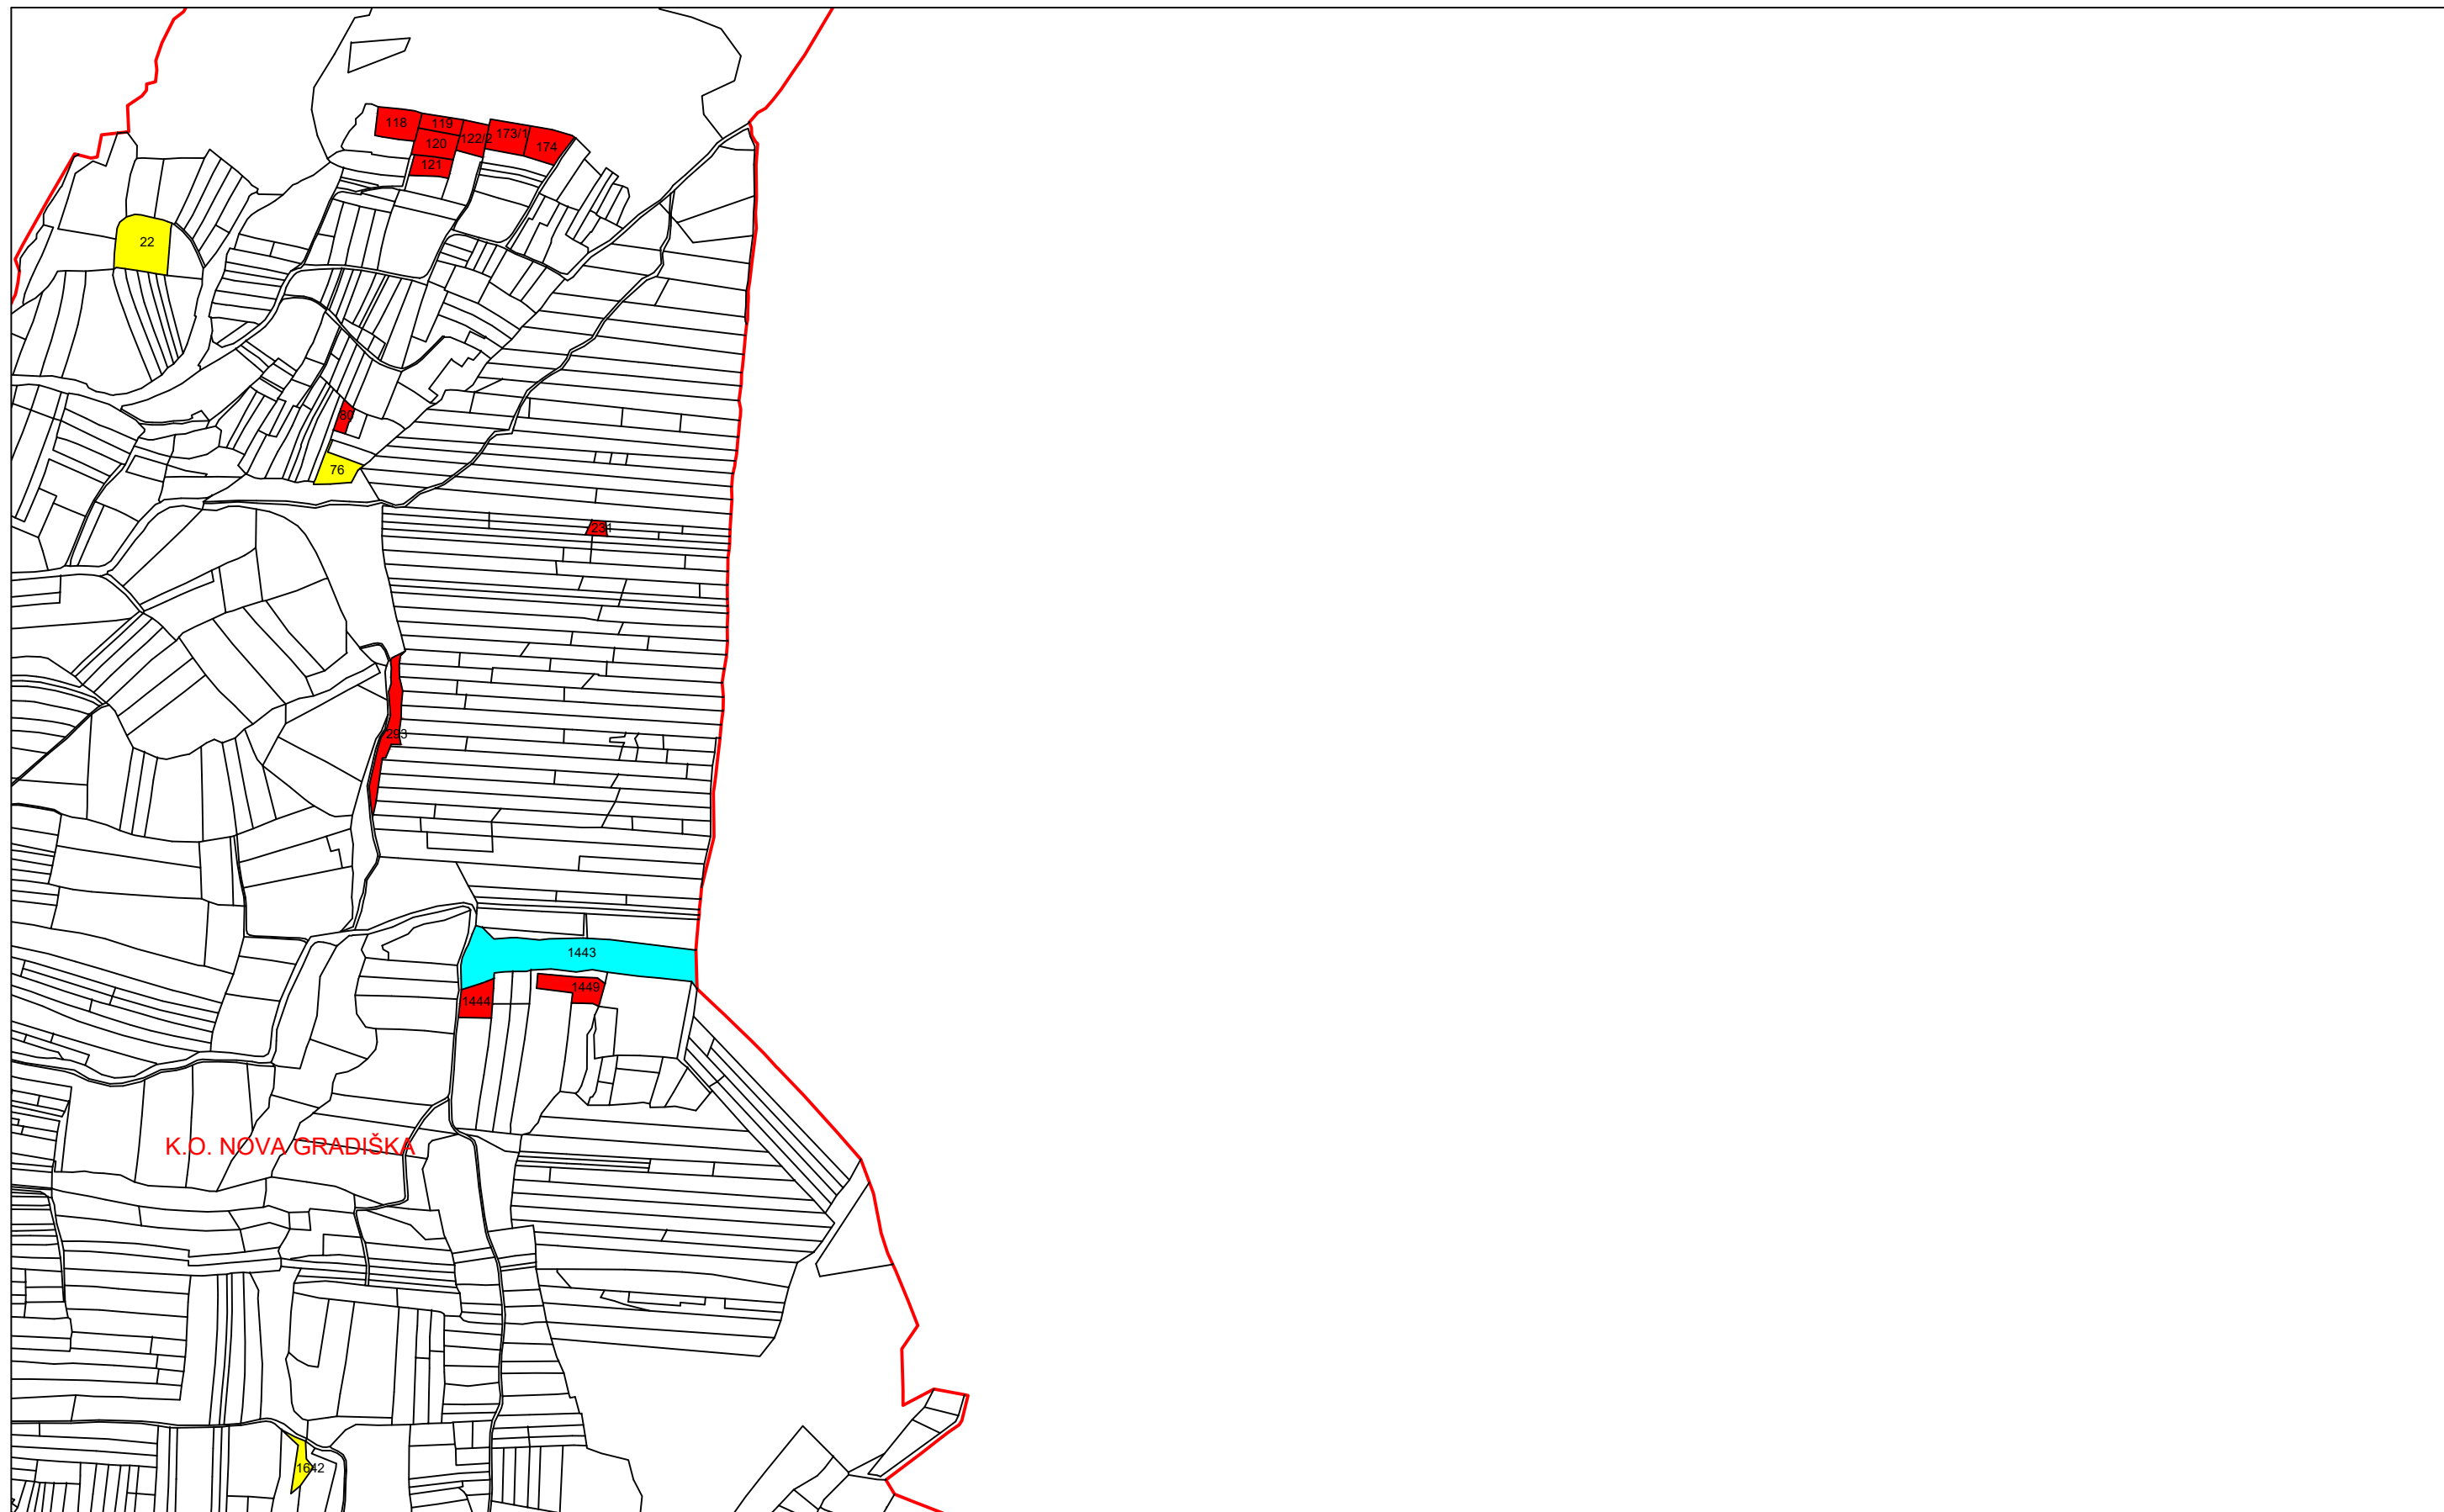

M 1:7,500

GRAD NOVA GRADIŠKA

PK-16

kopija katastrskog plana

18	19	20
15	16	17
12	13	14
9	10	11
6	7	8
3	4	5
1	2	

Program raspolaganja:

- katastarske čestice predviđene za povrat
- katastarske čestice predviđene za zakup
- katastarske čestice predviđene za prodaju
- poligon - planirano navodnjavanje
- granice katastarskih općina