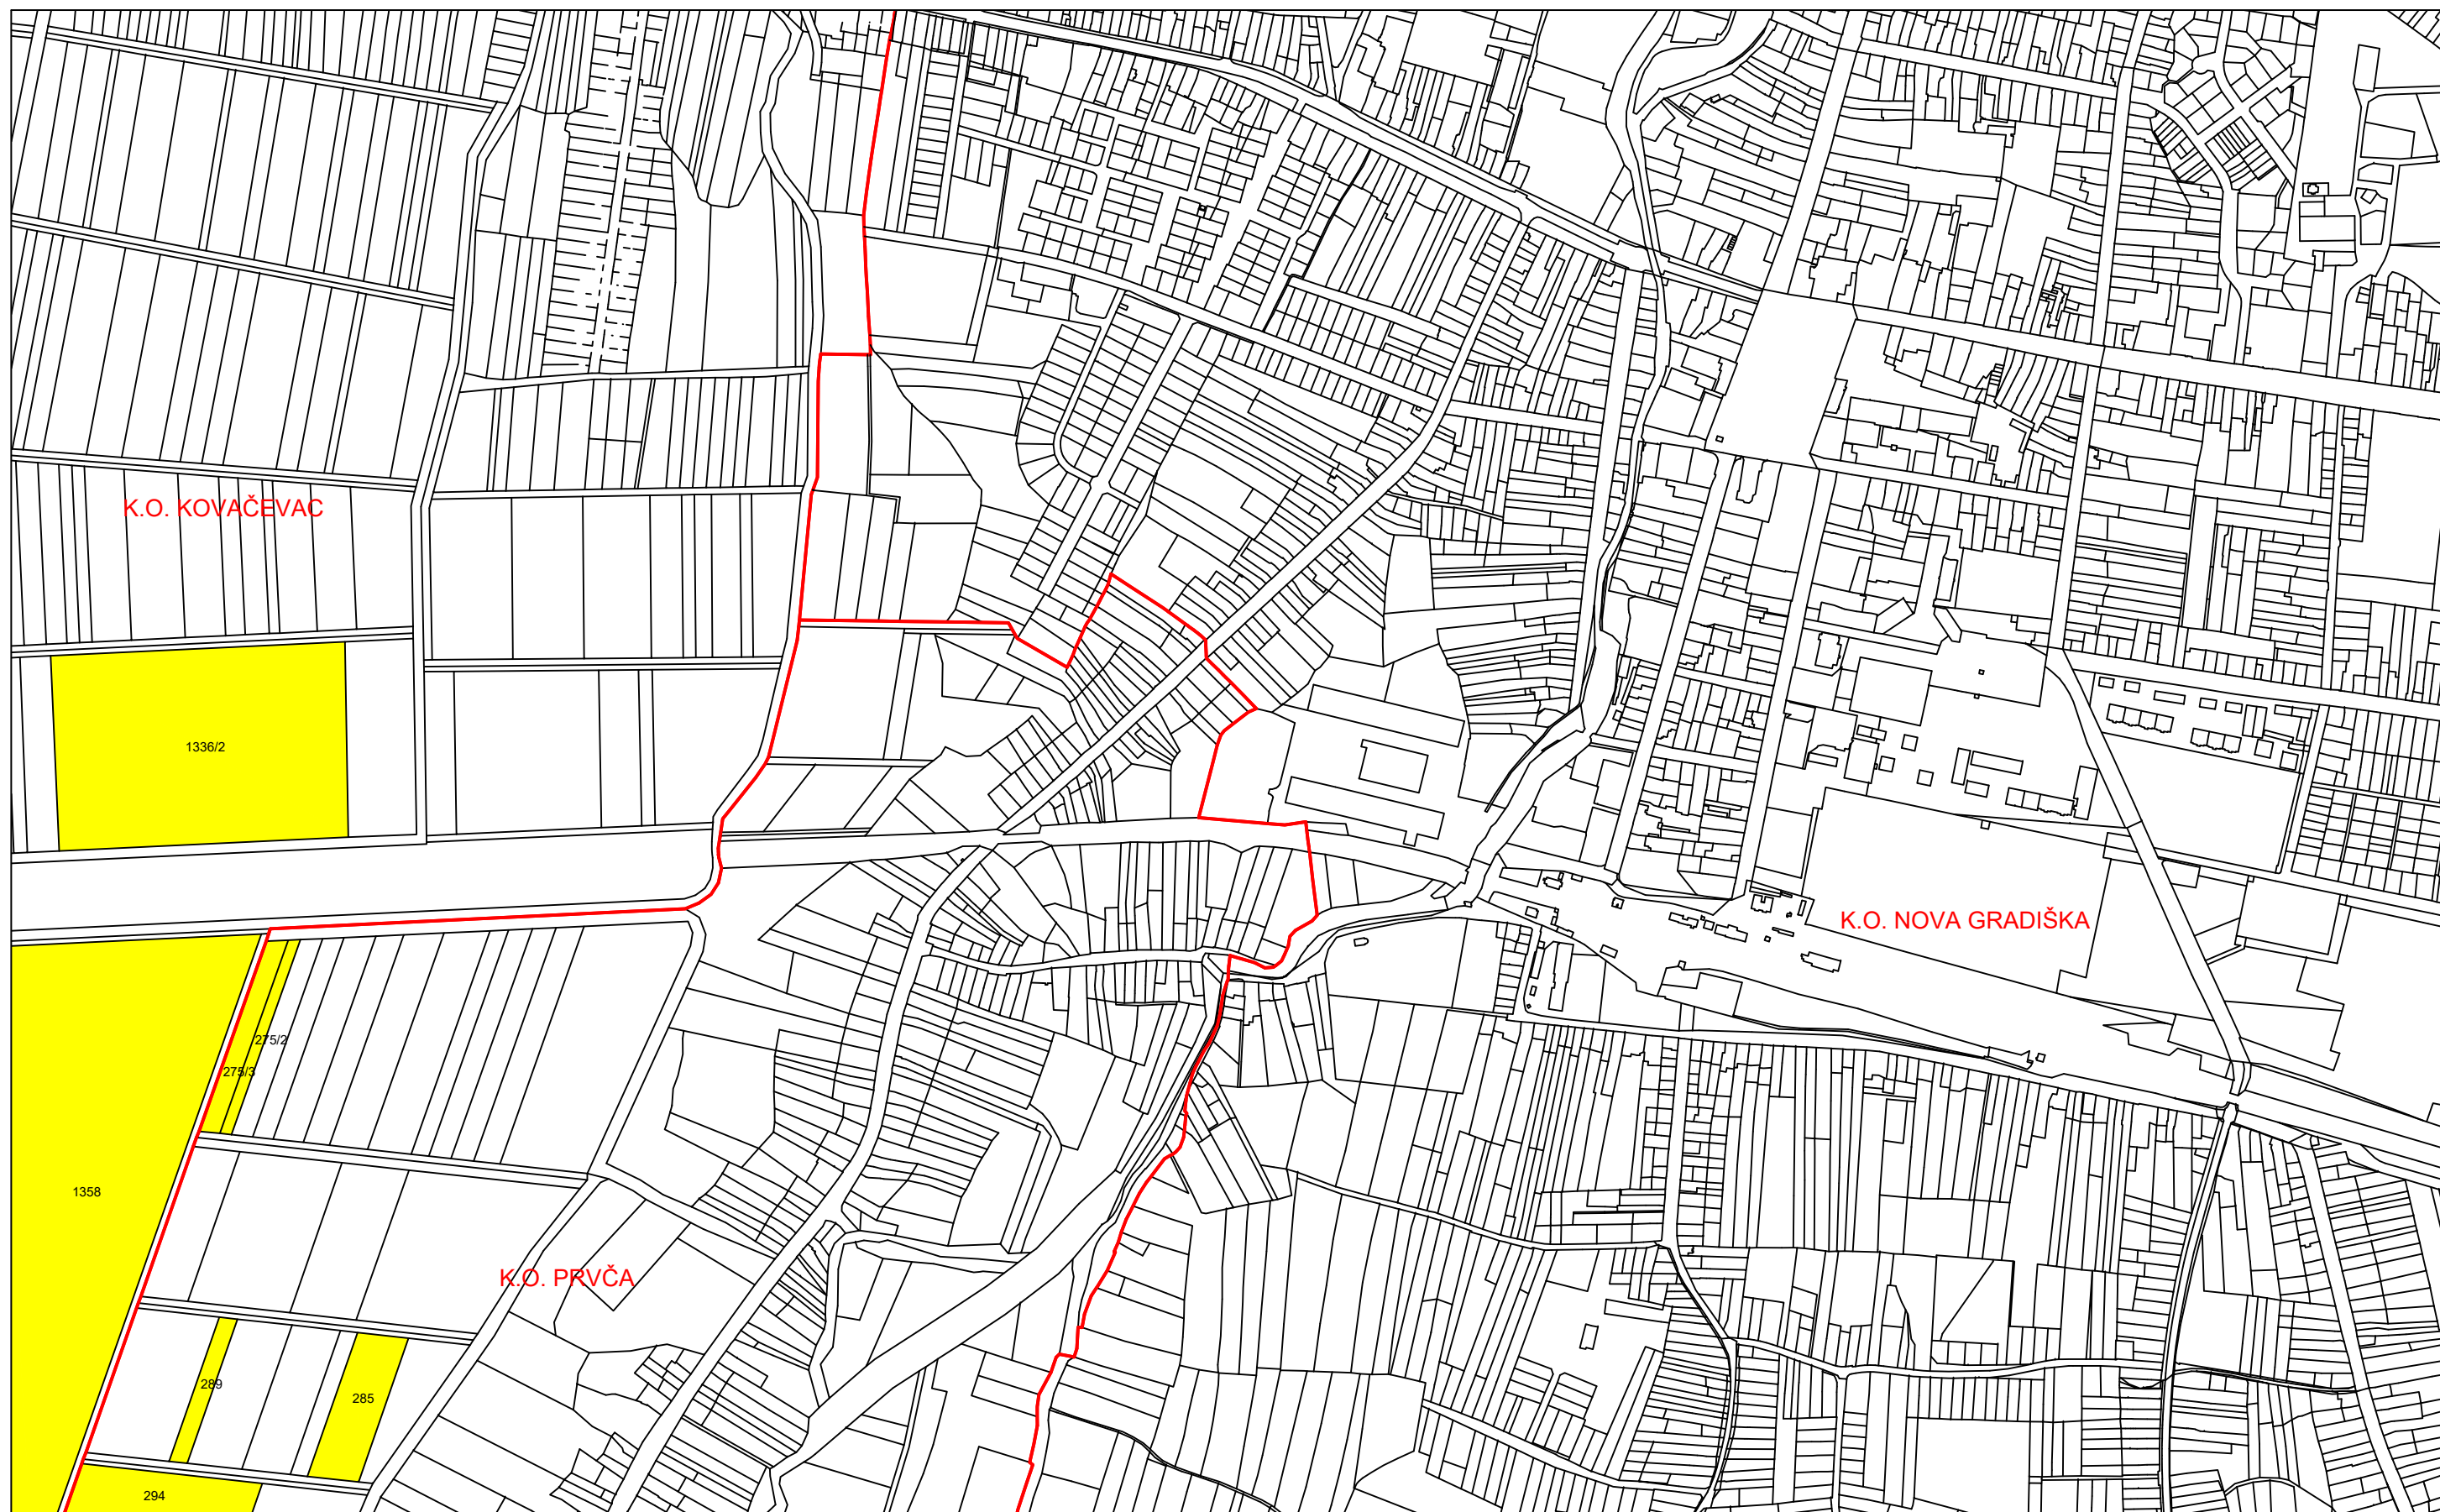

M 1:7,500

GRAD NOVA GRADIŠKA

PK-12

kopija katastrskog plana

18	19	20
15	16	17
12	13	14
9	10	11
6	7	8
3	4	5
1	2	

Program raspolaganja:

- katastarske čestice predviđene za povrat
- katastarske čestice predviđene za zakup
- katastarske čestice predviđene za prodaju
- poligon - planirano navodnjavanje
- granice katastarskih općina