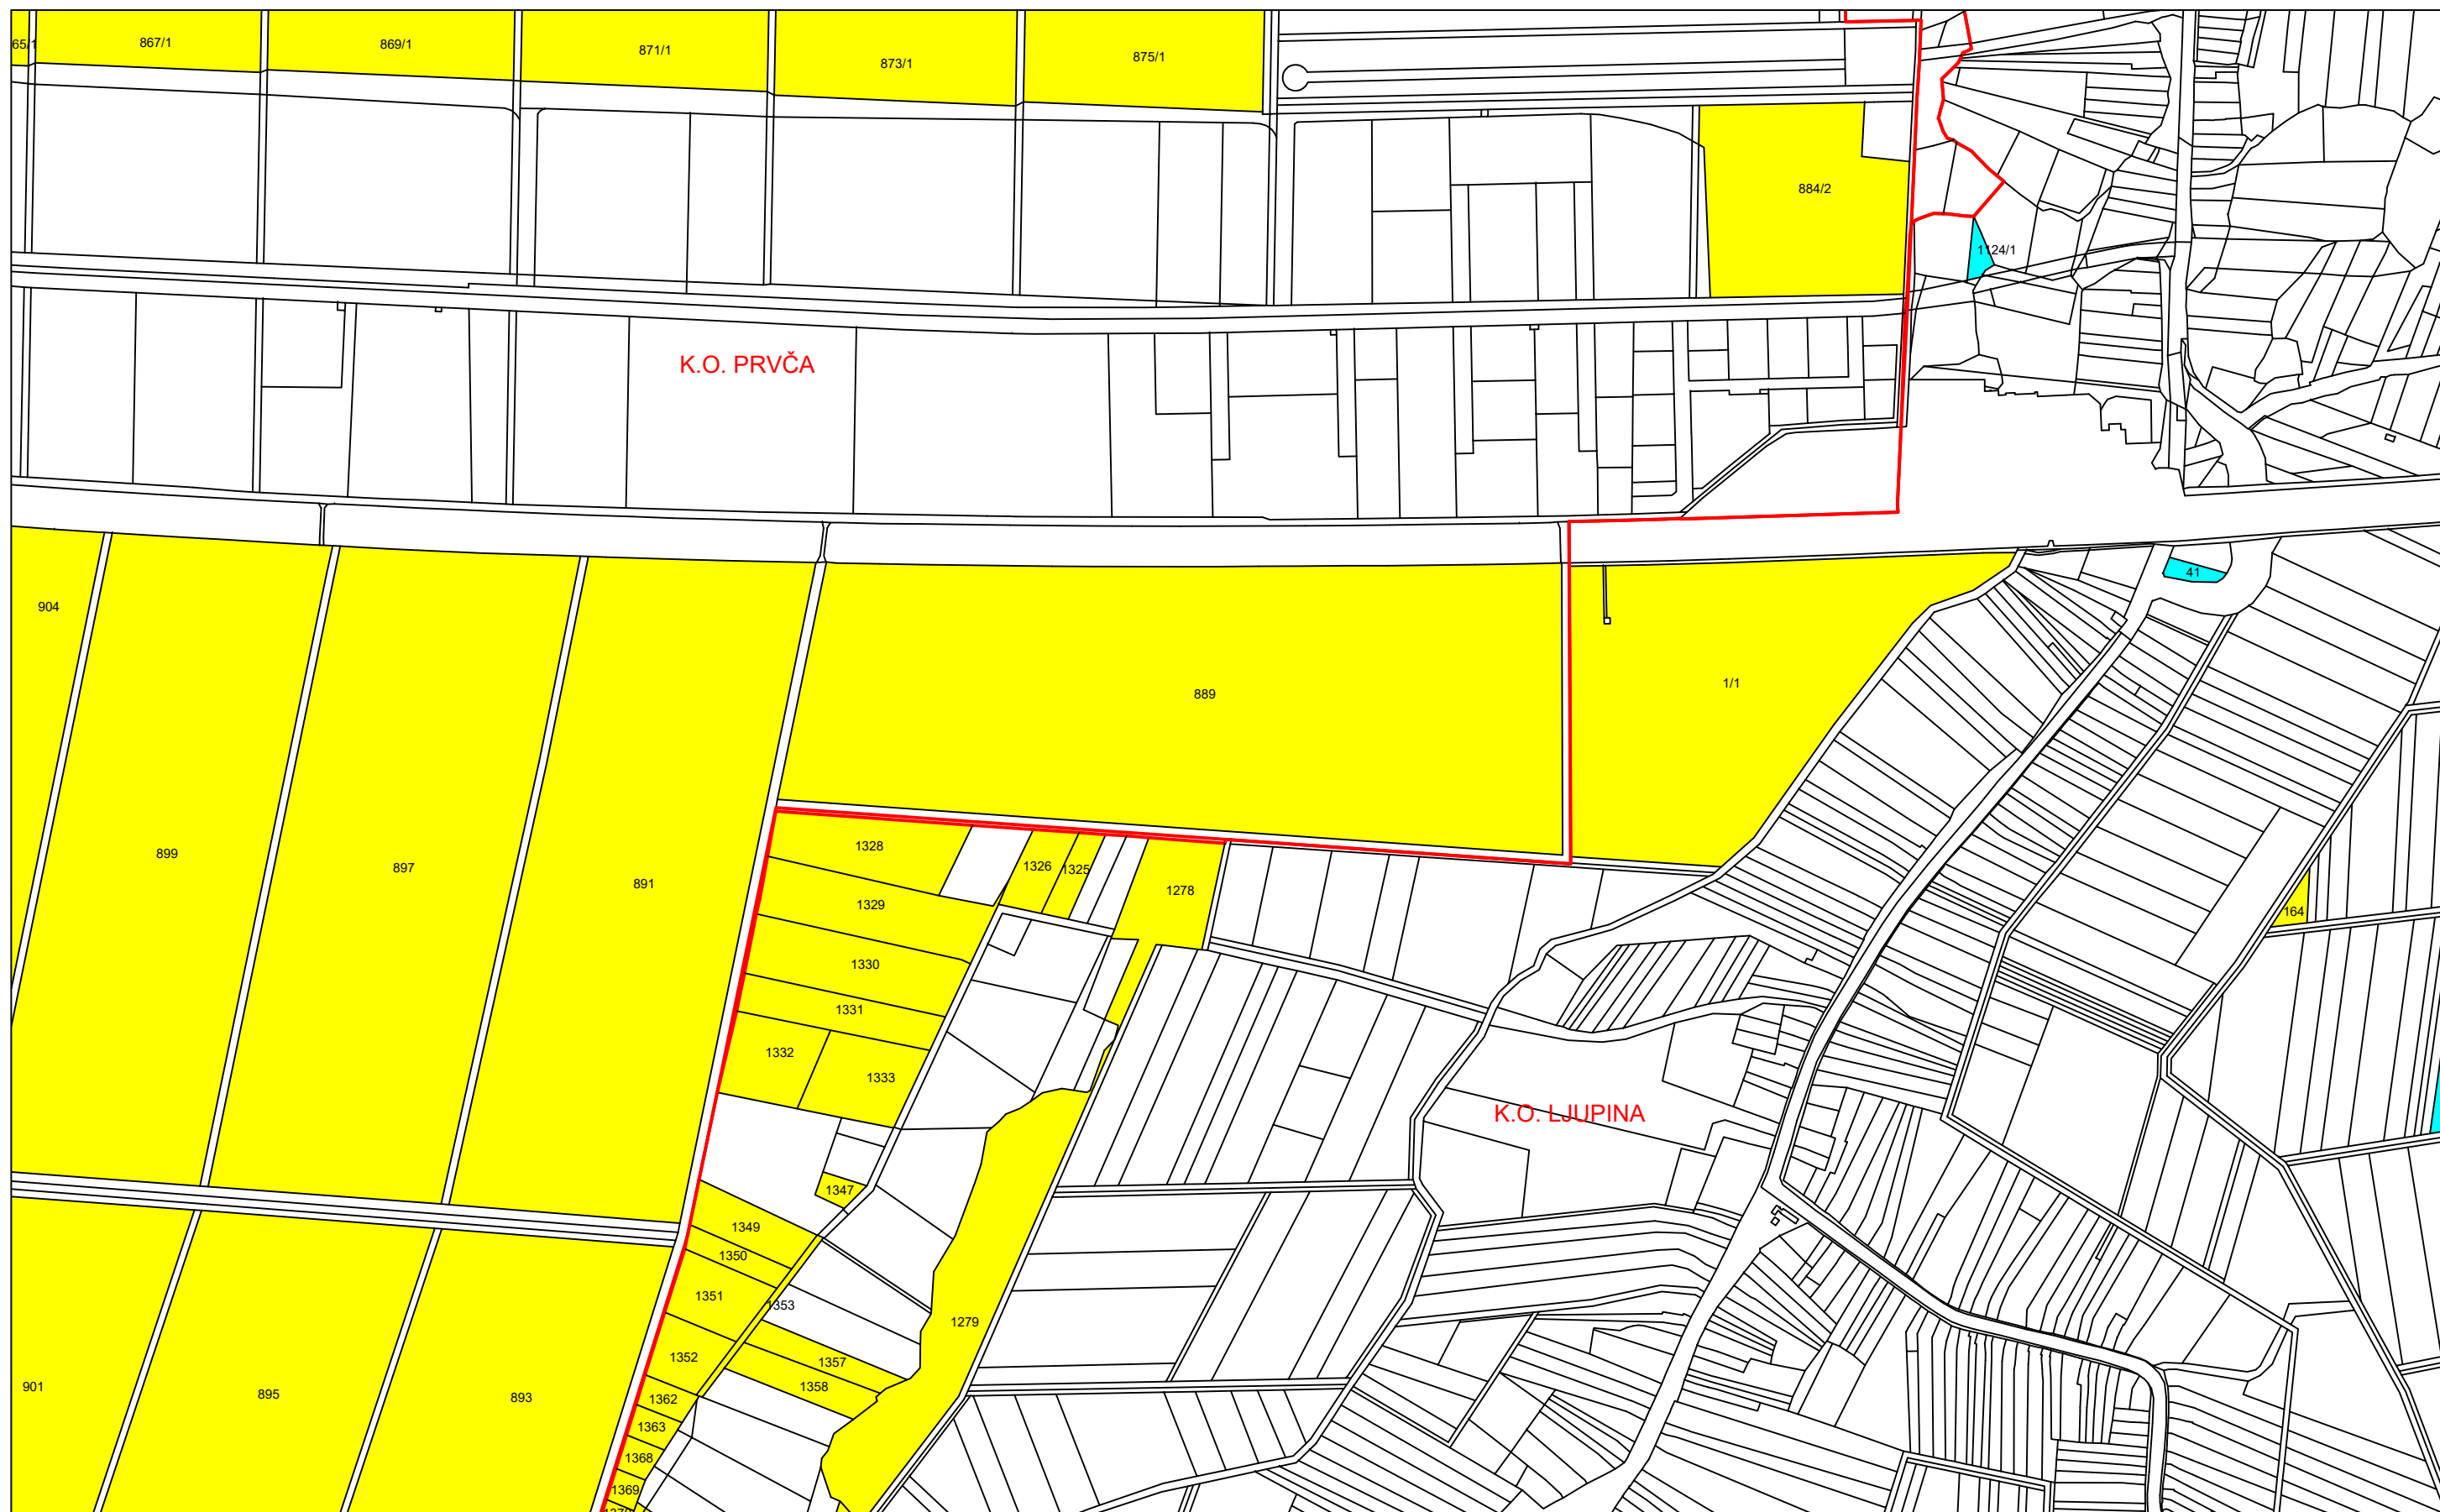

M 1:7,500

GRAD NOVA GRADIŠKA

PK-6

kopija katastrskog plana

18	19	20
15	16	17
12	13	14
9	10	11
6	7	8
3	4	5
1	2	

Program raspolaganja:

- katastarske čestice predviđene za povrat
- katastarske čestice predviđene za zakup
- katastarske čestice predviđene za prodaju
- poligon - planirano navodnjavanje
- granice katastarskih općina