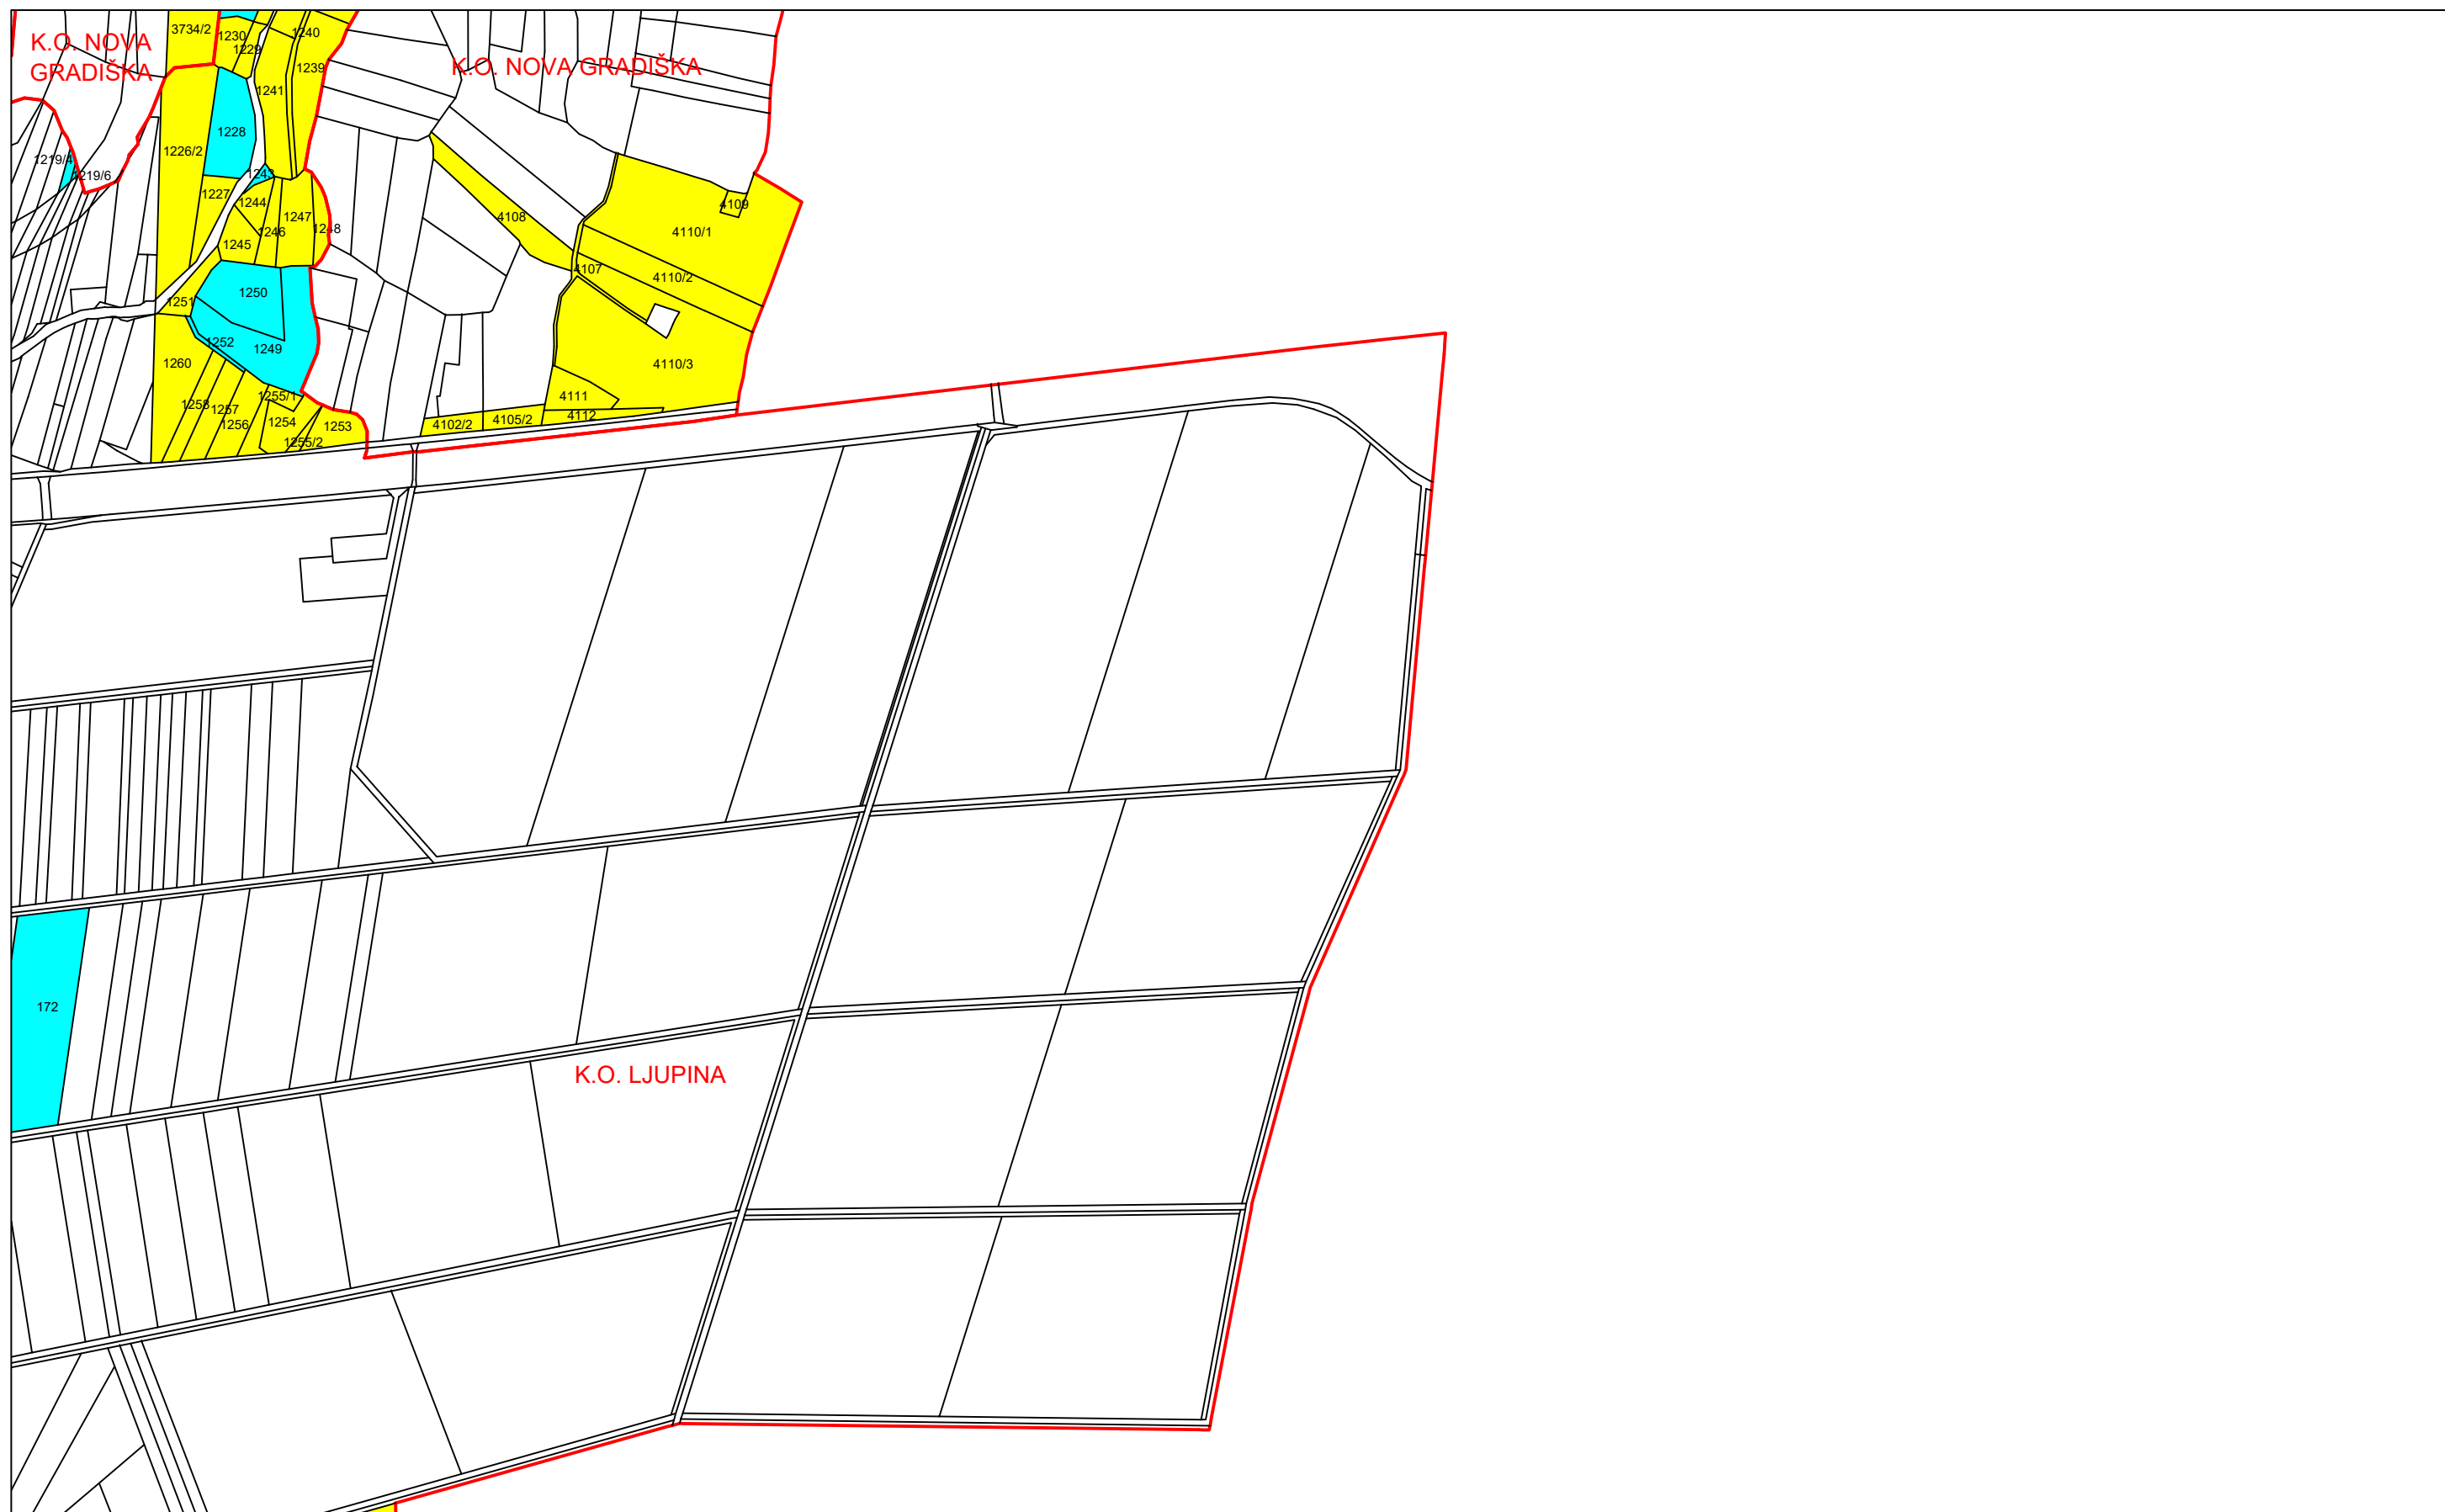

M 1:7,500

GRAD NOVA GRADIŠKA

PK-7

kopija katastrskog plana

18	19	20
15	16	17
12	13	14
9	10	11
6	7	8
3	4	5
1	2	

Program raspolaganja:

- katastarske čestice predviđene za povrat
- katastarske čestice predviđene za zakup
- katastarske čestice predviđene za prodaju
- poligon - planirano navodnjavanje
- granice katastarskih općina