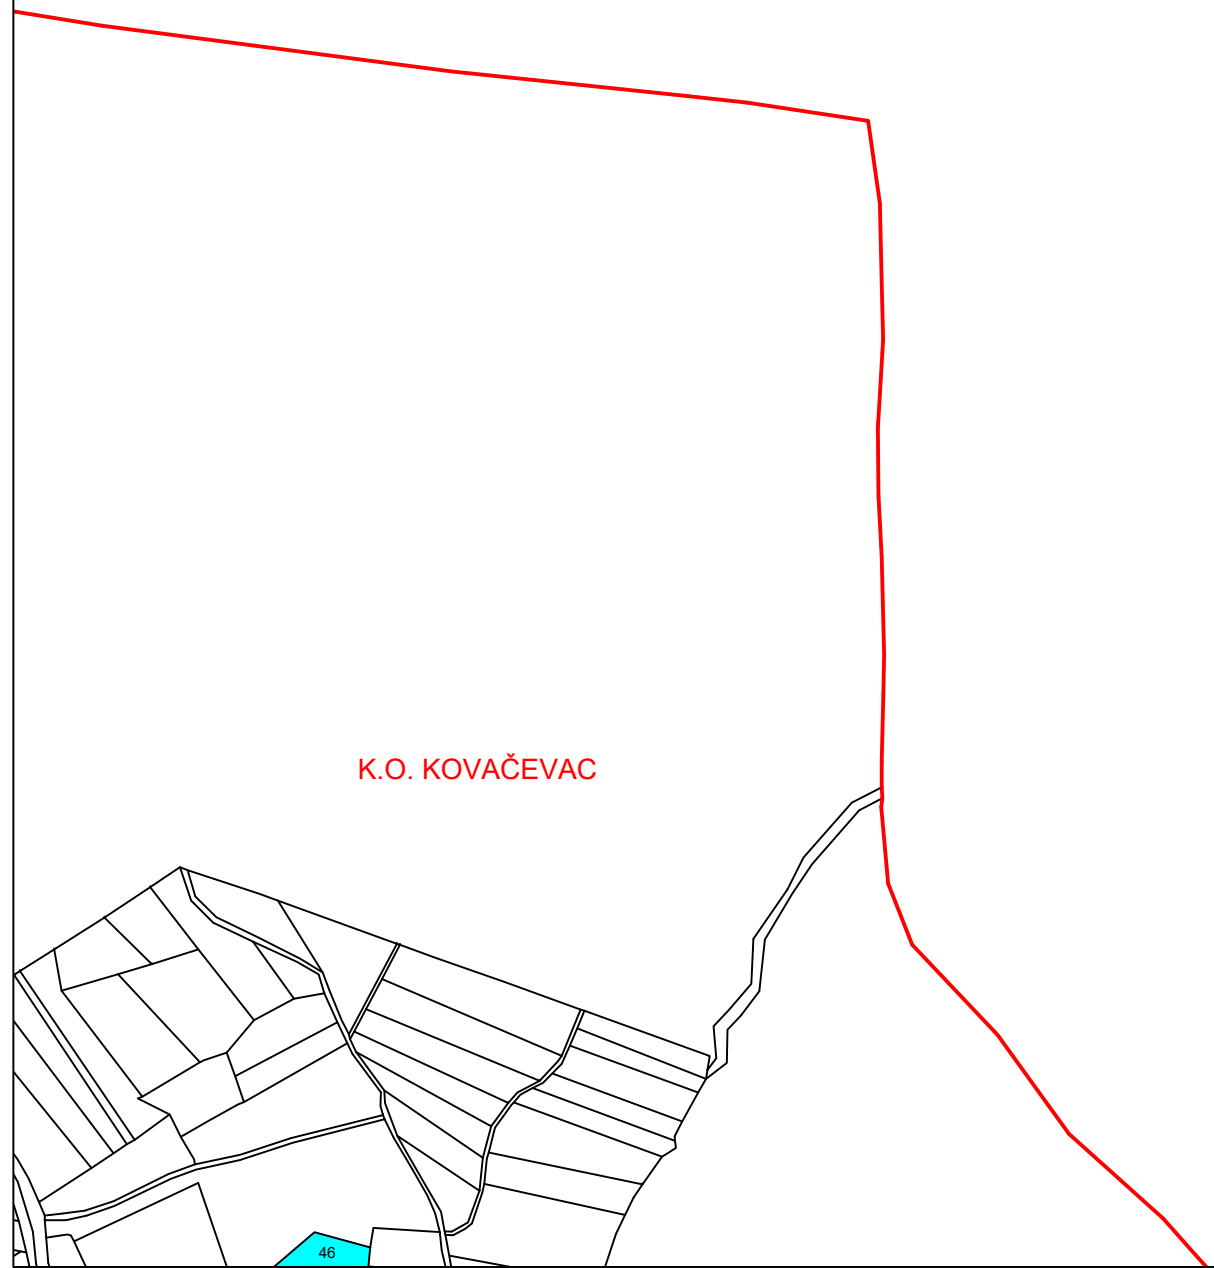

K.O. KOVAČEVAC

Program raspolaganja:

- katastarske čestice predviđene za povrat
- katastarske čestice predviđene za zakup
- katastarske čestice predviđene za prodaju
- poligon - planirano navodnjavanje
- granice katastarskih općina

M 1:7,500

GRAD NOVA GRADIŠKA

PK-19

kopija katastrskog plana

18	19	20
15	16	17
12	13	14
9	10	11
6	7	8
3	4	5
1	2