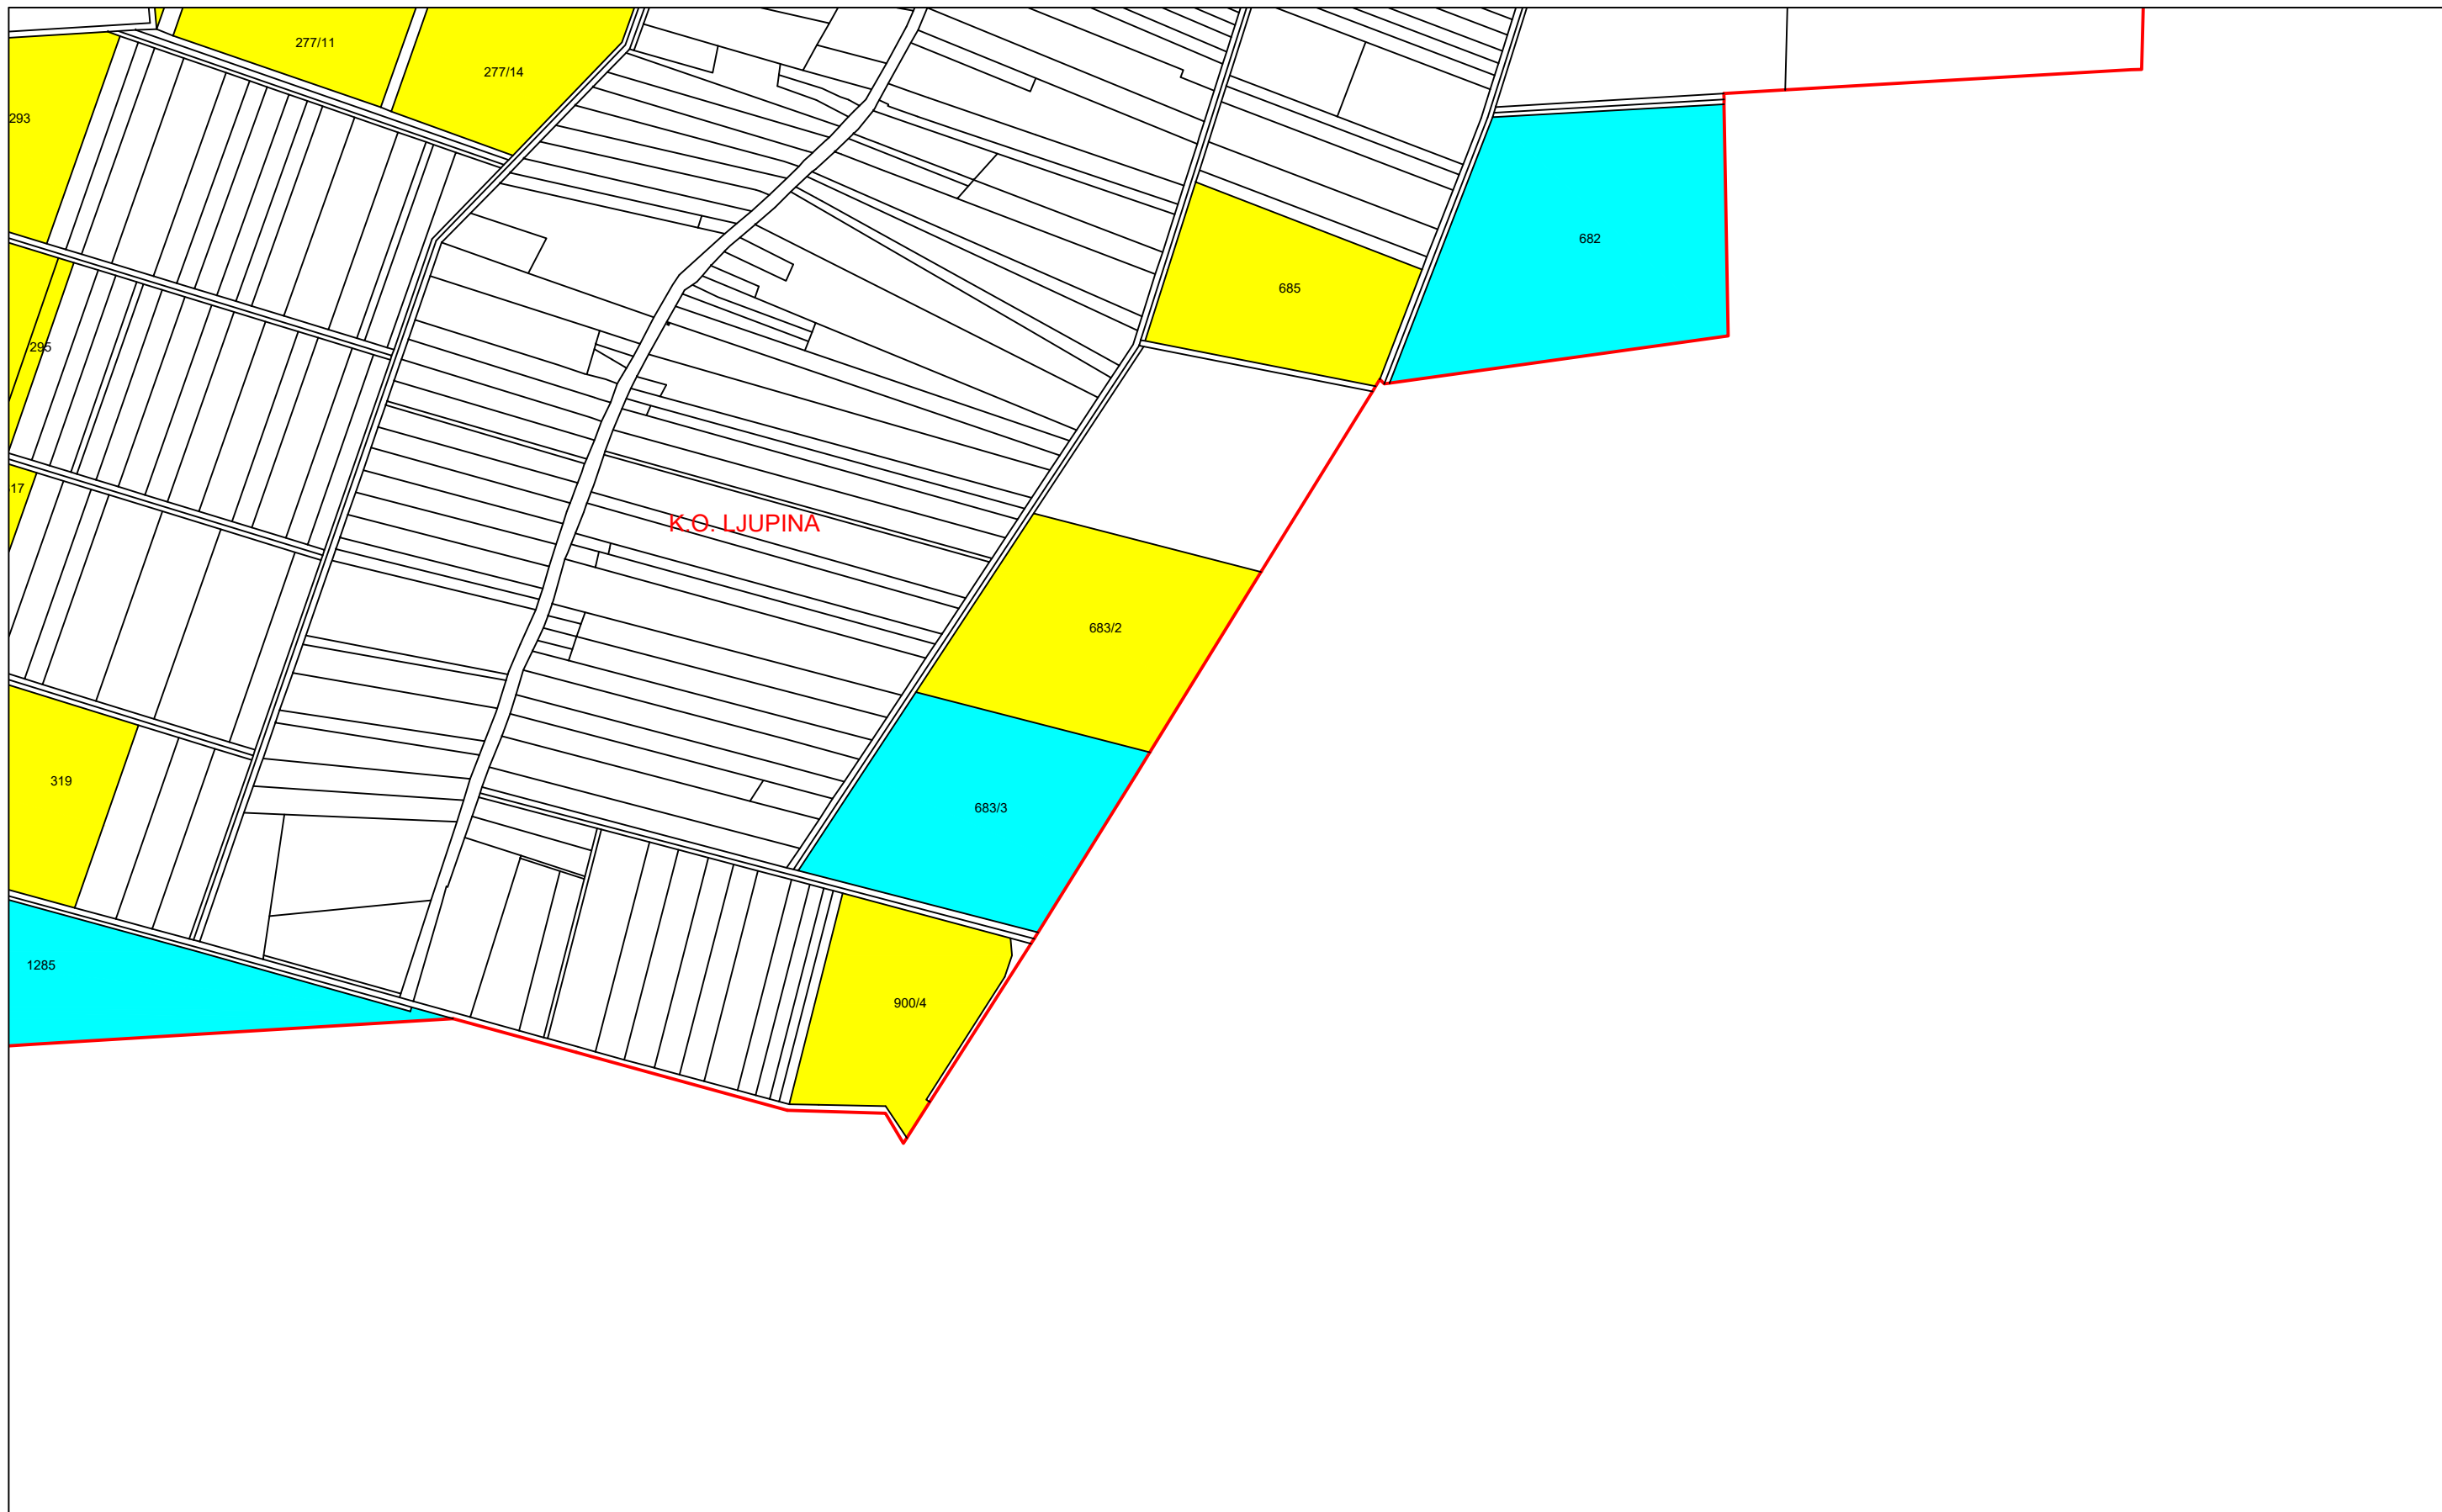

Program raspolaganja:

- katastarske čestice predviđene za povrat
- katastarske čestice predviđene za zakup
- katastarske čestice predviđene za prodaju
- poligon - planirano navodnjavanje
- granice katastarskih općina

M 1:7,500

GRAD NOVA GRADIŠKA

PK-2

kopija katastrskog plana

18	19	20
15	16	17
12	13	14
9	10	11
6	7	8
3	4	5
1	2