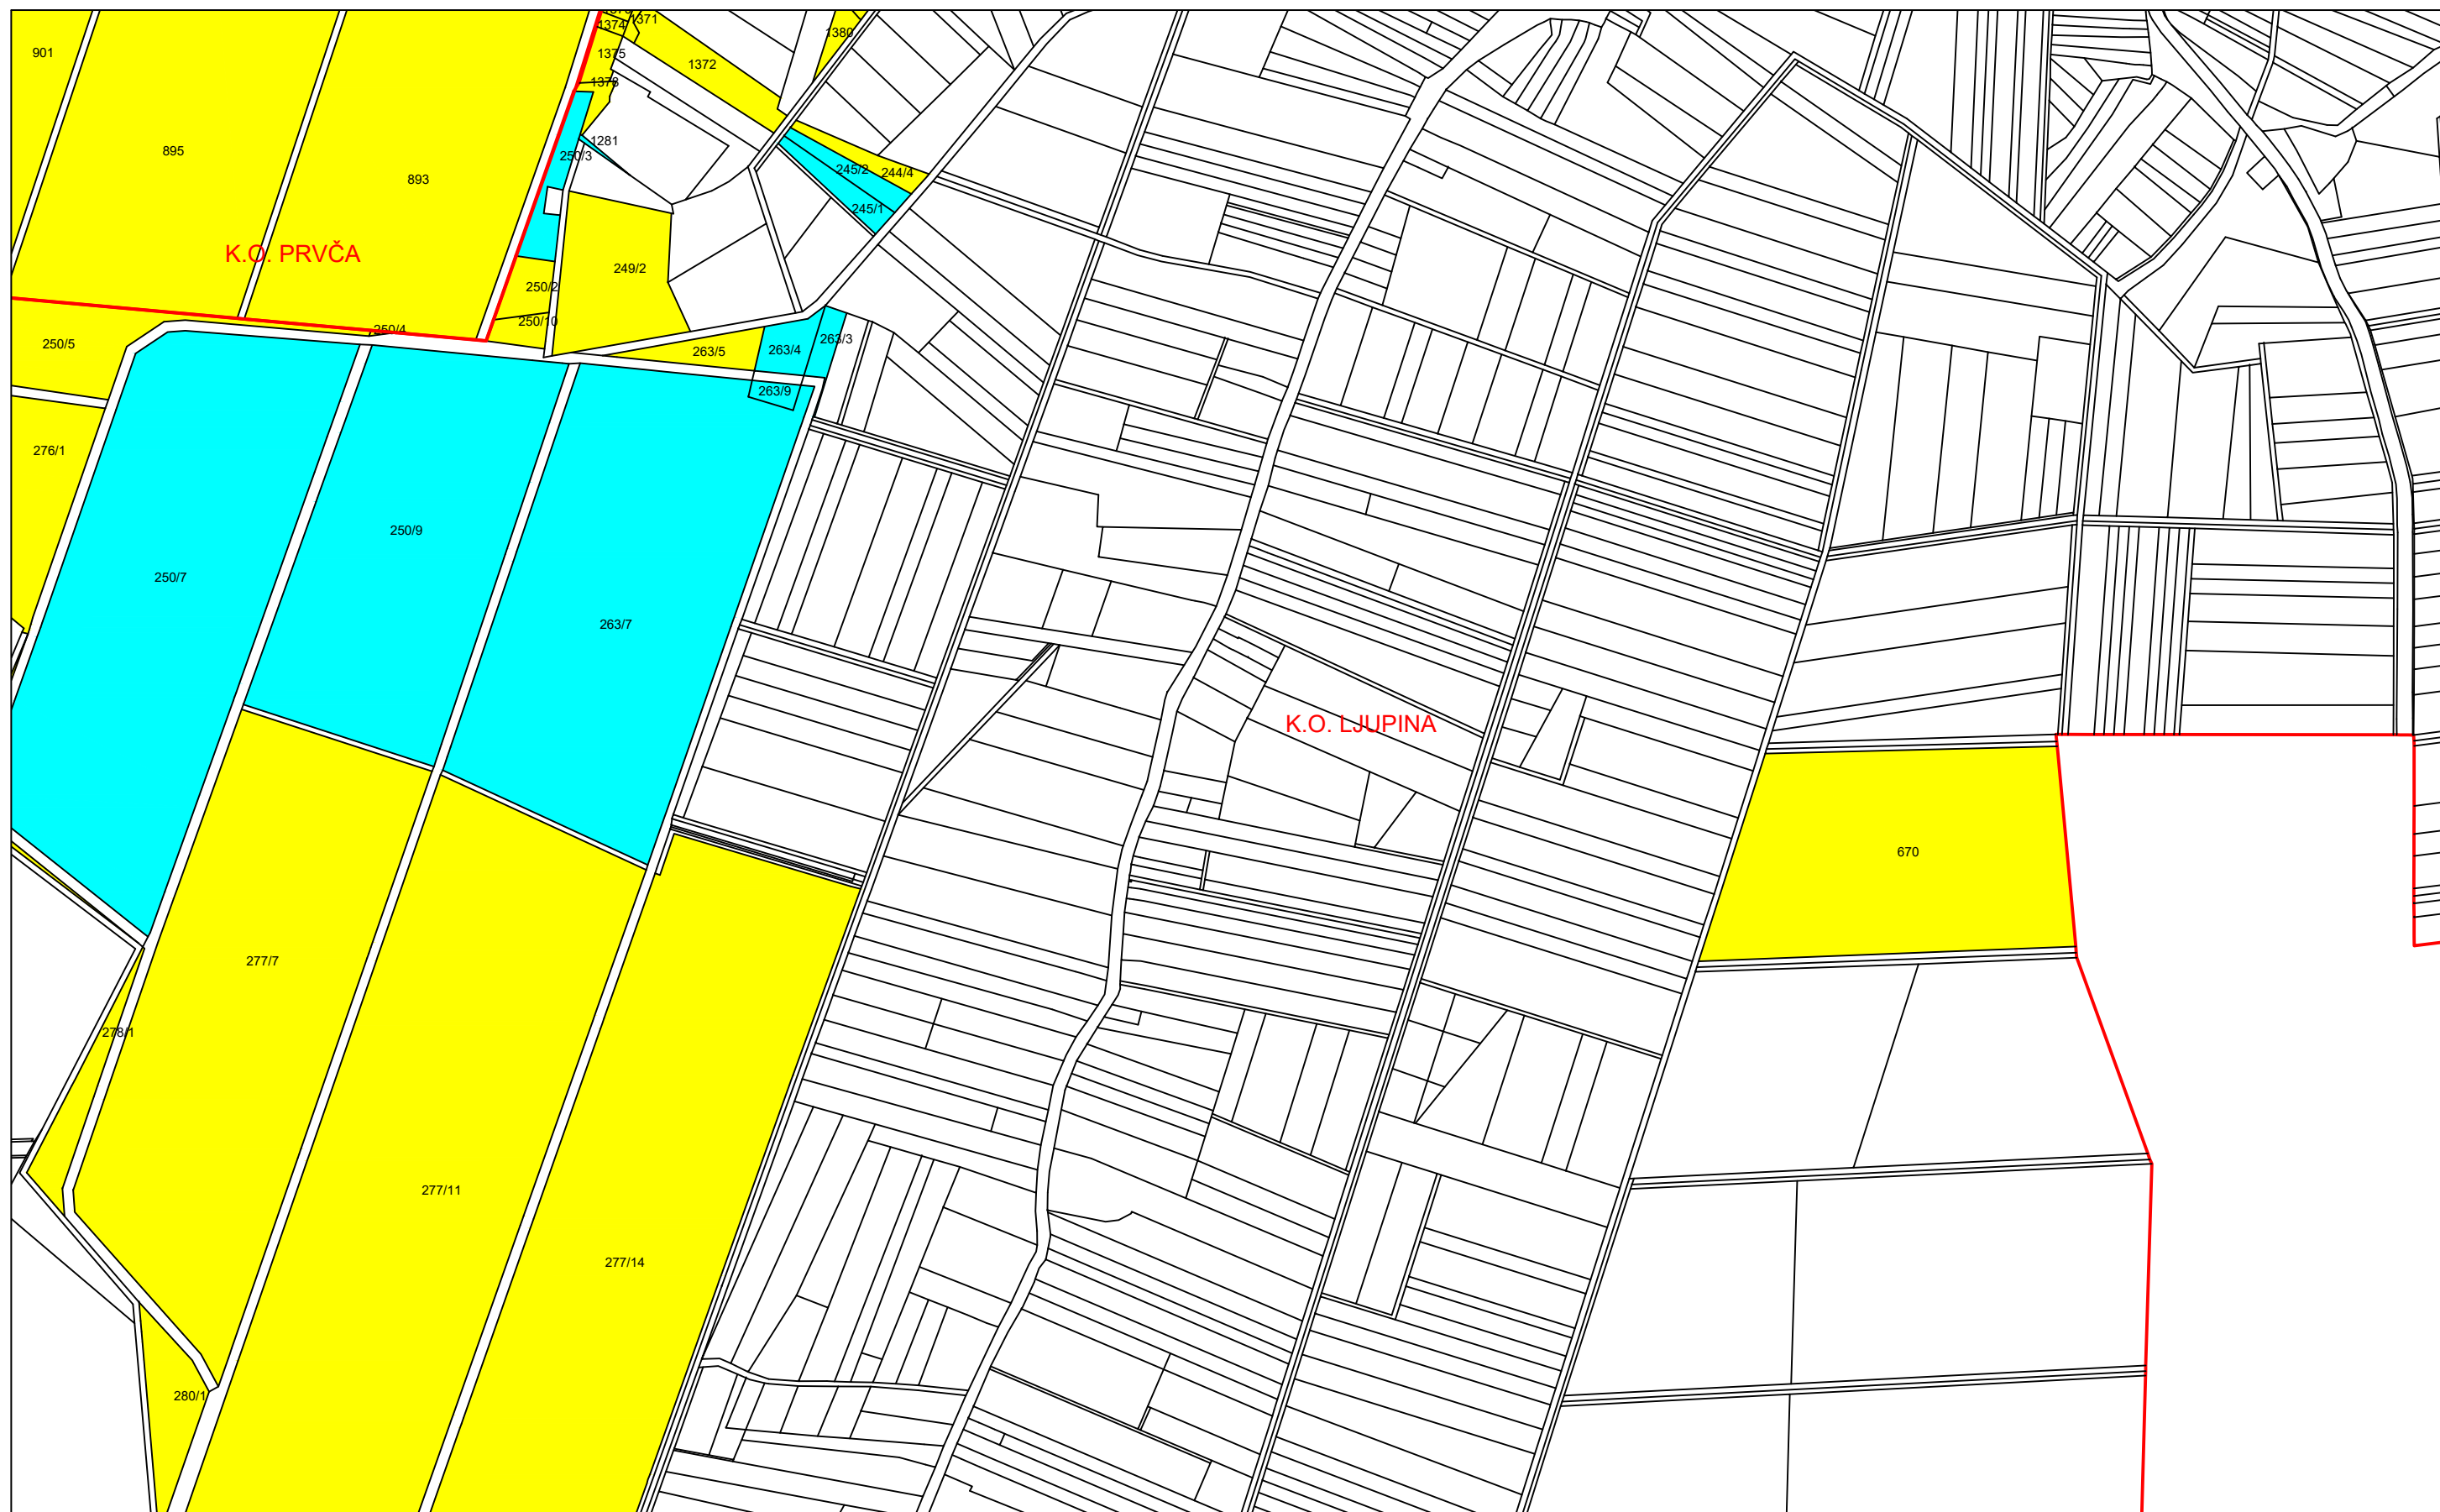

M 1:7,500

GRAD NOVA GRADIŠKA

PK-3

kopija katastrskog plana

18	19	20
15	16	17
12	13	14
9	10	11
6	7	8
3	4	5
1	2	

Program raspolaganja:

- katastarske čestice predviđene za povrat
- katastarske čestice predviđene za zakup
- katastarske čestice predviđene za prodaju
- poligon - planirano navodnjavanje
- granice katastarskih općina