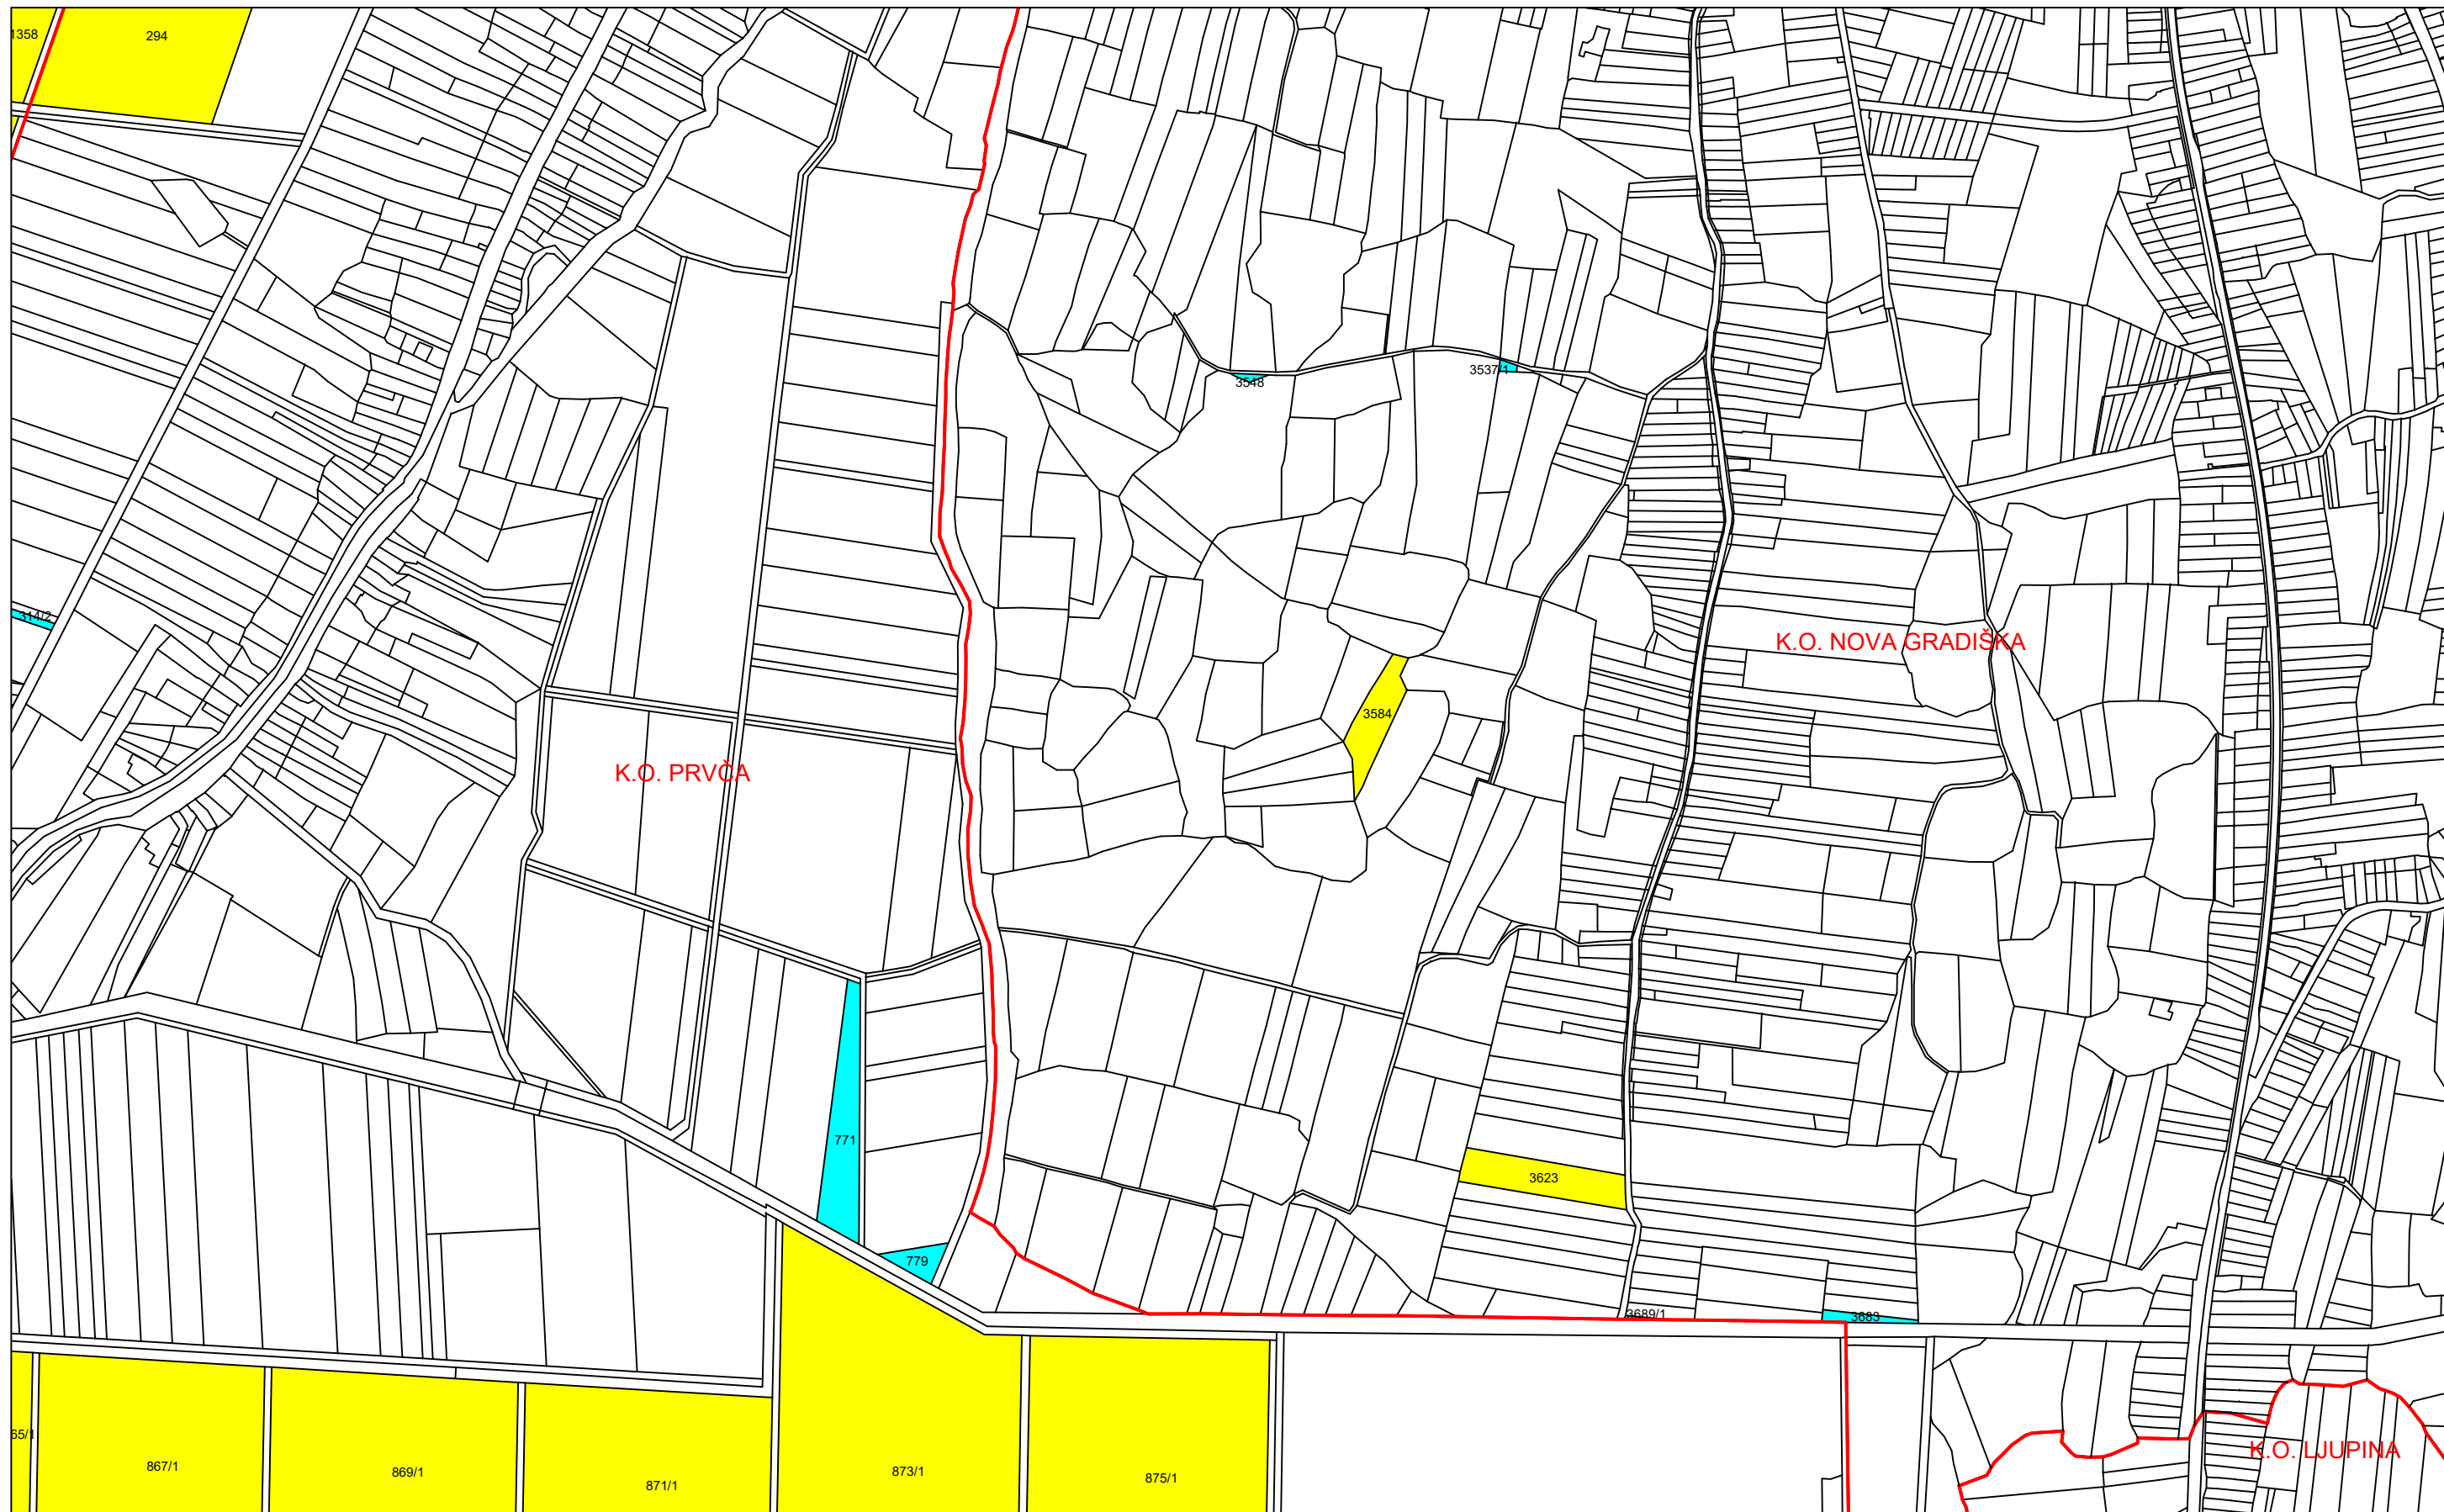

M 1:7,500

GRAD NOVA GRADIŠKA

PK-9

kopija katastrskog plana

18	19	20
15	16	17
12	13	14
9	10	11
6	7	8
3	4	5
1	2	

Program raspolaganja:

- katastarske čestice predviđene za povrat
- katastarske čestice predviđene za zakup
- katastarske čestice predviđene za prodaju
- poligon - planirano navodnjavanje
- granice katastarskih općina